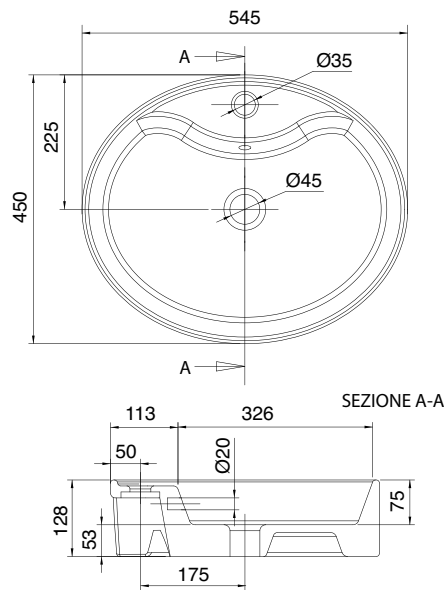

WIND R

Art. 8030/R - 54,5 x 45 Cm - 11 Kg - 3,5 L.

Lavabo da appoggio, predisposto per rubinetteria monoforo

Lay-on washbasin, configured for single-hole tap set

Lavabo à poser, conçu pour robinetterie monotrou

Aufsatzwaschbecken, ausgelegt für 1-Loch-Armatur

Lavabo de apojo con predisposición para grifería monoforo

Раковина умывальника накладная с одним отверстием под смеситель

Tolleranza dimensioni  $\pm 5\%$

Dimension tolerance  $\pm 5\%$