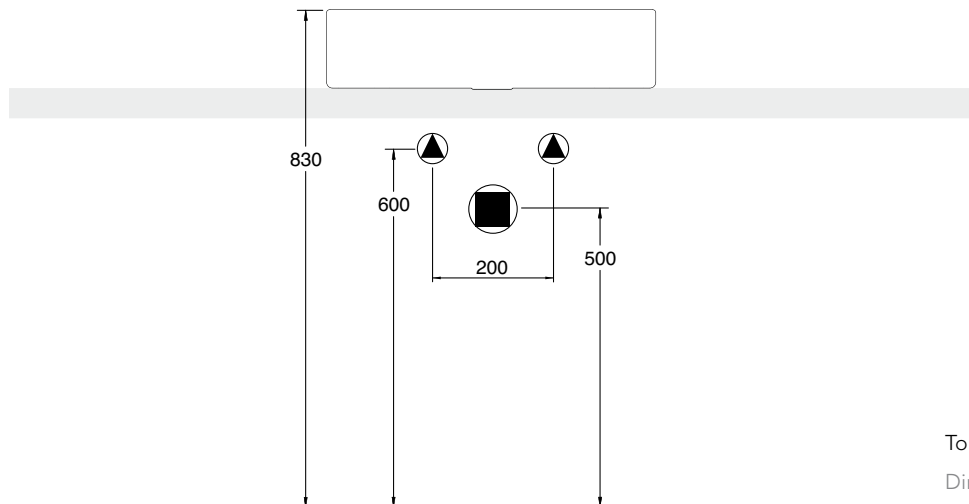

WIND R

Art. 8030/R - 54,5 x 45 Cm - 11 Kg - 3,5 L.

Lavabo da appoggio, predisposto per rubinetteria monoforo

Lay-on washbasin, configured for single-hole tap set

Lavabo à poser, conçu pour robinetterie monotrou

Aufsatzwaschbecken, ausgelegt für 1-Loch-Armatur

Lavabo de apojo con predisposición para grifería monoforo

Раковина умывальника накладная с одним отверстием под смеситель

Tolleranza dimensioni  $\pm 5\%$

Dimension tolerance  $\pm 5\%$