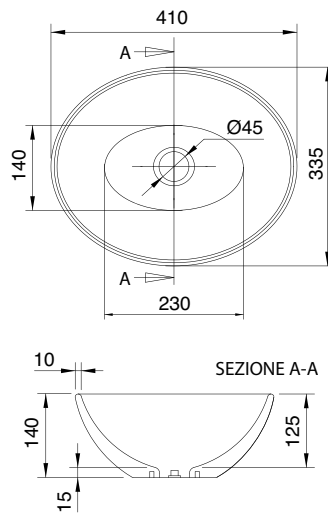

OVO

Art. 8011 - 41 x 33,5 Cm - 6 Kg - 4 L.

Lavabo da appoggio

Lay-on washbasin

Lavabo à poser

Aufsatzwaschbecken

Lavabo de apoayo

Раковина умывальника накладная

Tolleranza dimensioni $\pm 5\%$

Dimension tolerance $\pm 5\%$