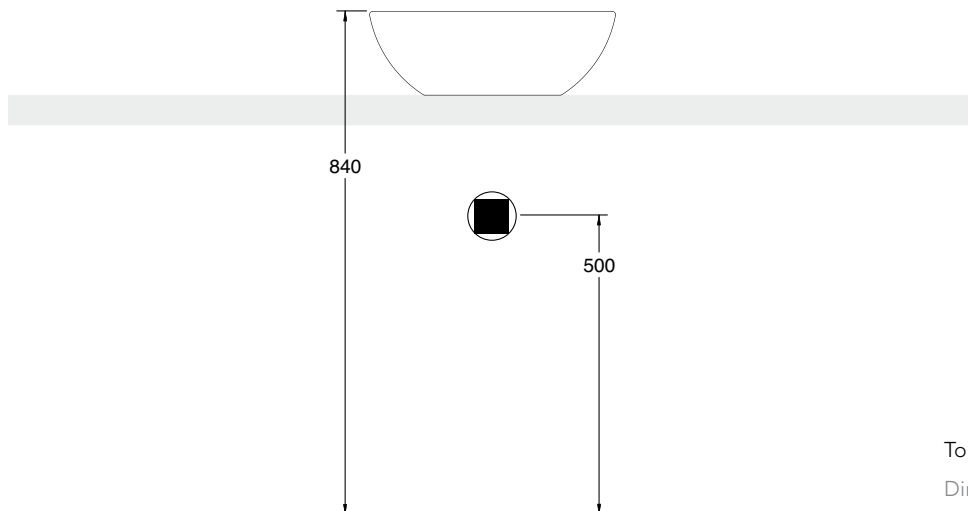

OVO

Art. 8011 - 41 x 33,5 Cm - 6 Kg - 4 L.

Lavabo da appoggio

Lay-on washbasin

Lavabo à poser

Aufsatzwaschbecken

Lavabo de apoayo

Раковина умывальника накладная

Tolleranza dimensioni $\pm 5\%$

Dimension tolerance $\pm 5\%$