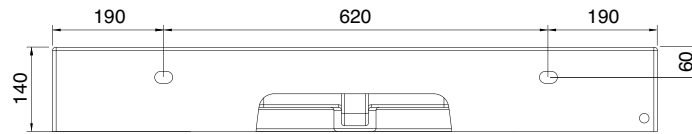

## TEOREMA 100R A

Art. 8031/R-100/A - 100 x 46 Cm - 24 Kg - 7 L.

Lavabo da appoggio o sospeso, predisposto per rubinetteria monoforo

Lay-on or wall-mounted washbasin, configured for single-hole tap set

Lavabo à poser ou suspendu, conçu pour robinetterie monotrou

Aufsatz-oder Hängewaschbecken, ausgelegt für 1-Loch-Armatur

Lavabo de apoyo o suspendido con predisposición para grifería monoforo

Раковина умывальника накладная или подвесная с одним отверстием под смеситель

TOPS

NEW LINE:

Art. 520 - Art. 521

Tolleranza dimensioni  $\pm 5\%$

Dimension tolerance  $\pm 5\%$