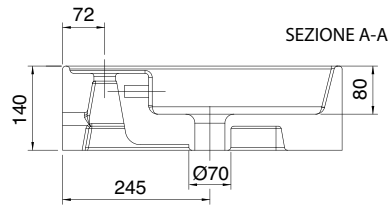

## TEOREMA 100R A

Art. 8031/R-100/A - 100 x 46 Cm - 24 Kg - 7 L.

Lavabo da appoggio o sospeso, predisposto per rubinetteria monoforo

Lay-on or wall-mounted washbasin, configured for single-hole tap set

Lavabo à poser ou suspendu, conçu pour robinetterie monotrou

Aufsatz-oder Hängewaschbecken, ausgelegt für 1-Loch-Armatur

Lavabo de apoyo o suspendido con predisposición para grifería monoforo

Раковина умывальника накладная или подвесная с одним отверстием под смеситель

TOPS

NEW LINE:

Art. 520 - Art. 521

Tolleranza dimensioni  $\pm 5\%$

Dimension tolerance  $\pm 5\%$