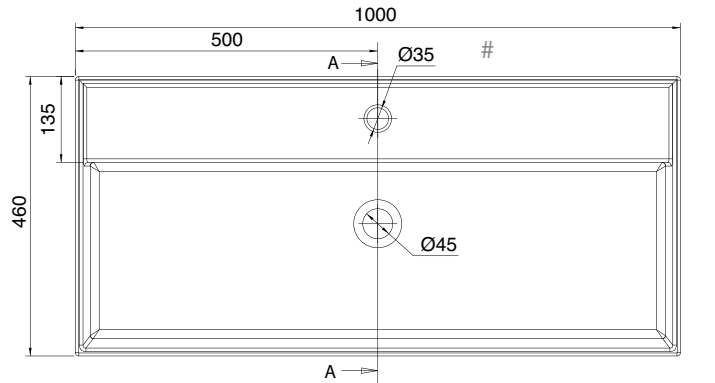

## TEOREMA 100R A

Art. 8031/R-100/A - 100 x 46 Cm - 24 Kg - 7 L.

Lavabo da appoggio o sospeso, predisposto per rubinetteria monoforo

Lay-on or wall-mounted washbasin, configured for single-hole tap set

Lavabo à poser ou suspendu, conçu pour robinetterie monotrou

Aufsatz-oder Hängewaschbecken, ausgelegt für 1-Loch-Armatur

Lavabo de apoyo o suspendido con predisposición para grifería monoforo

Раковина умывальника накладная или подвесная с одним отверстием под смеситель

TOPS

NEW LINE:

Art. 520 - Art. 521

Tolleranza dimensioni  $\pm 5\%$

Dimension tolerance  $\pm 5\%$