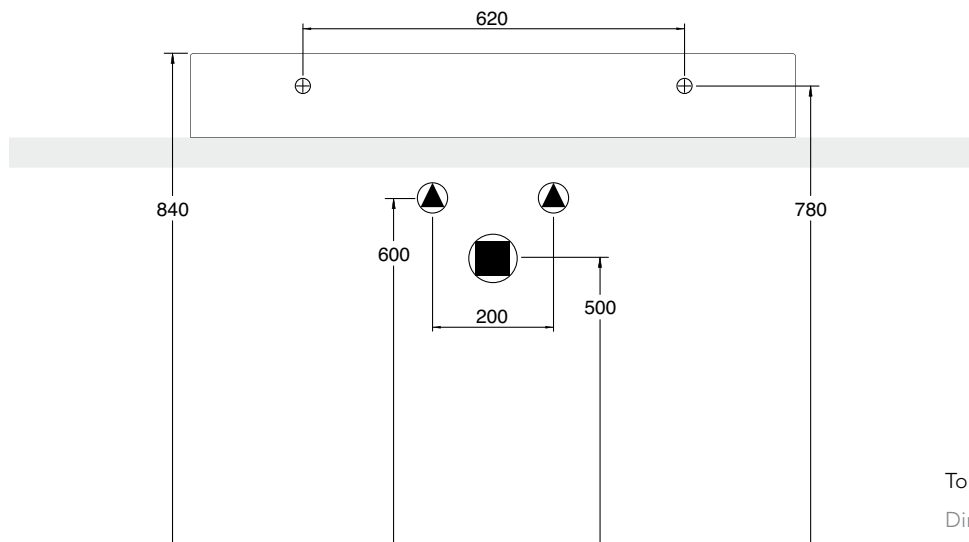

## TEOREMA 100R A

Art. 8031/R-100/A - 100 x 46 Cm - 24 Kg - 7 L.

Lavabo da appoggio o sospeso, predisposto per rubinetteria monoforo

Lay-on or wall-mounted washbasin, configured for single-hole tap set

Lavabo à poser ou suspendu, conçu pour robinetterie monotrou

Aufsatz-oder Hängewaschbecken, ausgelegt für 1-Loch-Armatur

Lavabo de apoyo o suspendido con predisposición para grifería monoforo

Раковина умывальника накладная или подвесная с одним отверстием под смеситель

TOPS

NEW LINE:

Art. 520 - Art. 521

Tolleranza dimensioni  $\pm 5\%$

Dimension tolerance  $\pm 5\%$