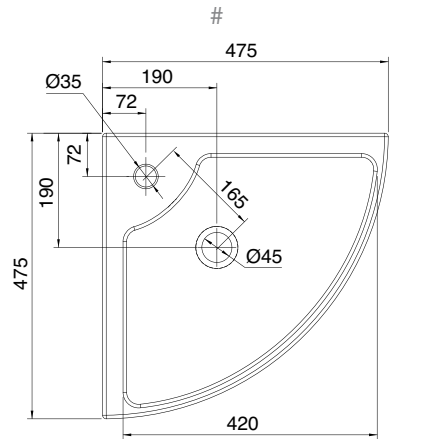

SQUARE E

Art. 8007/E - 47,5 x 47,5 Cm - 14 Kg - 2,5 L.

Lavabo da appoggio o sospeso, predisposto per rubinetteria monoforo

Lay-on or wall-mounted washbasin, configured for single-hole tap set

Lavabo à poser ou suspendu, conçu pour robinetterie monotrou

Aufsatz-oder Hängewaschbecken, ausgelegt für 1-Loch-Armatur

Lavabo de apoyo o suspendido con predisposición para grifería monoforo

Раковина умывальника накладная или подвесная с одним отверстием под смеситель

Tolleranza dimensioni $\pm 5\%$

Dimension tolerance $\pm 5\%$