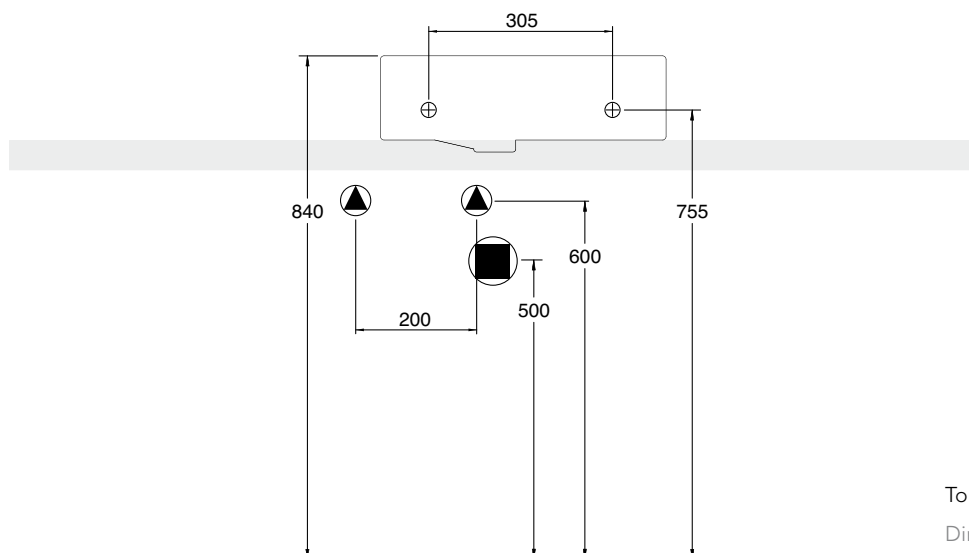

SQUARE E

Art. 8007/E - 47,5 x 47,5 Cm - 14 Kg - 2,5 L.

Lavabo da appoggio o sospeso, predisposto per rubinetteria monoforo

Lay-on or wall-mounted washbasin, configured for single-hole tap set

Lavabo à poser ou suspendu, conçu pour robinetterie monotrou

Aufsatz-oder Hängewaschbecken, ausgelegt für 1-Loch-Armatur

Lavabo de apoyo o suspendido con predisposición para grifería monoforo

Раковина умывальника накладная или подвесная с одним отверстием под смеситель

Tolleranza dimensioni $\pm 5\%$

Dimension tolerance $\pm 5\%$