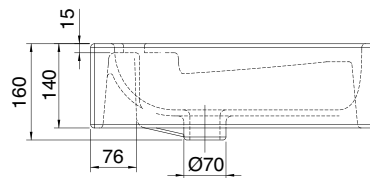

SQUARE E

Art. 8007/E - 47,5 x 47,5 Cm - 14 Kg - 2,5 L.

Lavabo da appoggio o sospeso, predisposto per rubinetteria monoforo

Lay-on or wall-mounted washbasin, configured for single-hole tap set

Lavabo à poser ou suspendu, conçu pour robinetterie monotrou

Aufsatz-oder Hängewaschbecken, ausgelegt für 1-Loch-Armatur

Lavabo de apoyo o suspendido con predisposición para grifería monoforo

Раковина умывальника накладная или подвесная с одним отверстием под смеситель

Tolleranza dimensioni $\pm 5\%$

Dimension tolerance $\pm 5\%$