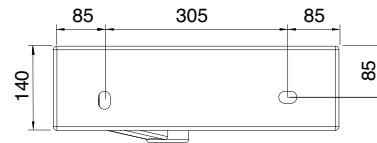

SQUARE E

Art. 8007/E - 47,5 x 47,5 Cm - 14 Kg - 2,5 L.

Lavabo da appoggio o sospeso, predisposto per rubinetteria monoforo

Lay-on or wall-mounted washbasin, configured for single-hole tap set

Lavabo à poser ou suspendu, conçu pour robinetterie monotrou

Aufsatz-oder Hängewaschbecken, ausgelegt für 1-Loch-Armatur

Lavabo de apoyo o suspendido con predisposición para grifería monoforo

Раковина умывальника накладная или подвесная с одним отверстием под смеситель

Tolleranza dimensioni $\pm 5\%$

Dimension tolerance $\pm 5\%$