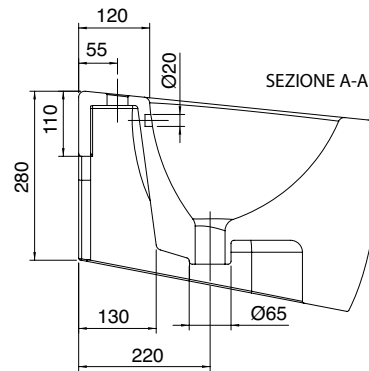

PLANET HUNG BIDET

Art. 8106 - 50 x 45 Cm - 22 Kg

Bidet sospeso monoforo
Single-hole wall-mounted bidet
Bidet suspendu monotrou
Hänge-Bidet, ausgelegt für 1-Loch-Armatur
Bidet suspendido monoforo
Биде подвесное с одним отверстием

* Art. 10019

Tolleranza dimensioni $\pm 5\%$
Dimension tolerance $\pm 5\%$