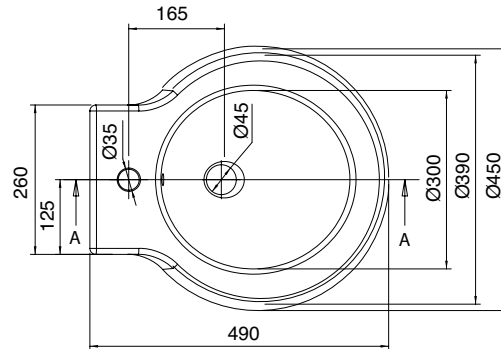

PLANET HUNG BIDET

Art. 8106 - 50 x 45 Cm - 22 Kg

Bidet sospeso monoforo
Single-hole wall-mounted bidet
Bidet suspendu monotrou
Hänge-Bidet, ausgelegt für 1-Loch-Armatur
Bidet suspendido monoforo
Биде подвесное с одним отверстием

* Art. 10019

Tolleranza dimensioni $\pm 5\%$
Dimension tolerance $\pm 5\%$