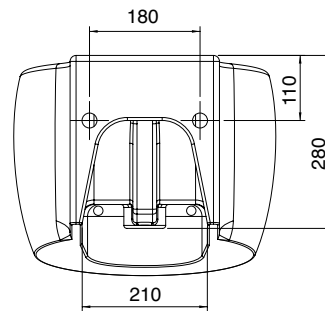

PLANET HUNG BIDET

Art. 8106 - 50 x 45 Cm - 22 Kg

Bidet sospeso monoforo
Single-hole wall-mounted bidet
Bidet suspendu monotrou
Hänge-Bidet, ausgelegt für 1-Loch-Armatur
Bidet suspendido monoforo
Биде подвесное с одним отверстием

* Art. 10019

Tolleranza dimensioni $\pm 5\%$
Dimension tolerance $\pm 5\%$