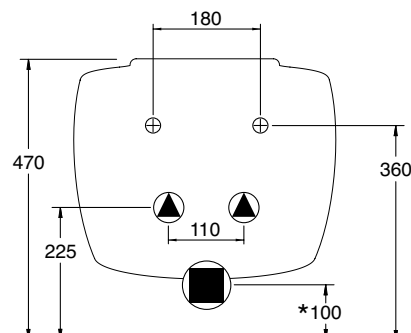

PLANET HUNG BIDET

Art. 8106 - 50 x 45 Cm - 22 Kg

Bidet sospeso monoforo
Single-hole wall-mounted bidet
Bidet suspendu monotrou
Hänge-Bidet, ausgelegt für 1-Loch-Armatur
Bidet suspendido monoforo
Биде подвесное с одним отверстием

* Art. 10019

Tolleranza dimensioni $\pm 5\%$
Dimension tolerance $\pm 5\%$