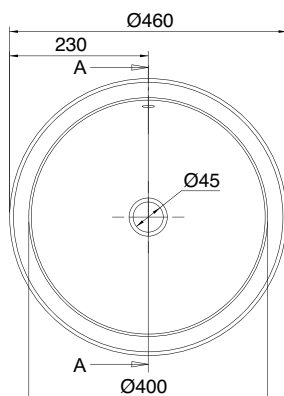

MATTY TONDO

Art. 8055 - Ø46 Cm - 17 Kg - 8 L.

Lavabo da appoggio

Lay-on washbasin

Lavabo à poser

Aufsatzwaschbecken

Lavabo de apoço

Раковина умывальника накладная

Tolleranza dimensioni ± 5%

Dimension tolerance ± 5%