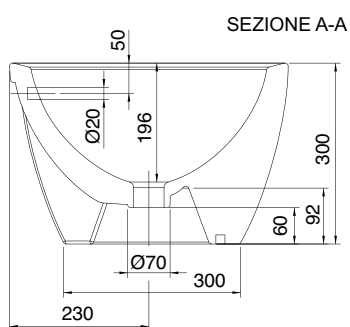

MATTY TONDO

Art. 8055 - Ø46 Cm - 17 Kg - 8 L.

Lavabo da appoggio

Lay-on washbasin

Lavabo à poser

Aufsatzwaschbecken

Lavabo de apoço

Раковина умывальника накладная

Tolleranza dimensioni ± 5%

Dimension tolerance ± 5%