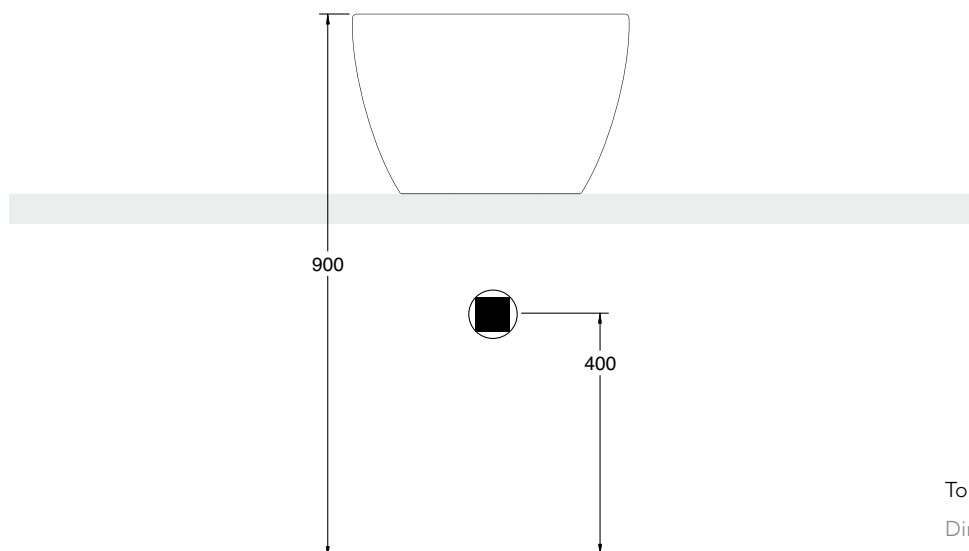

MATTY TONDO

Art. 8055 - Ø46 Cm - 17 Kg - 8 L.

Lavabo da appoggio

Lay-on washbasin

Lavabo à poser

Aufsatzwaschbecken

Lavabo de apoço

Раковина умывальника накладная

Tolleranza dimensioni ± 5%

Dimension tolerance ± 5%