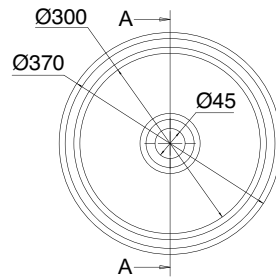

GIOVE

Art. 8034 - Ø37 Cm - 8 Kg - 4 L.

Lavabo da appoggio

Lay-on washbasin

Lavabo à poser

Aufsatzwaschbecken

Lavabo de apooyo

Раковина умывальника накладная

Tolleranza dimensioni $\pm 5\%$

Dimension tolerance $\pm 5\%$