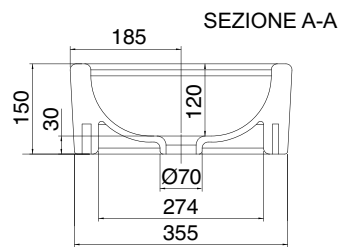

GIOVE

Art. 8034 - Ø37 Cm - 8 Kg - 4 L.

Lavabo da appoggio

Lay-on washbasin

Lavabo à poser

Aufsatzwaschbecken

Lavabo de apooyo

Раковина умывальника накладная

Tolleranza dimensioni $\pm 5\%$

Dimension tolerance $\pm 5\%$