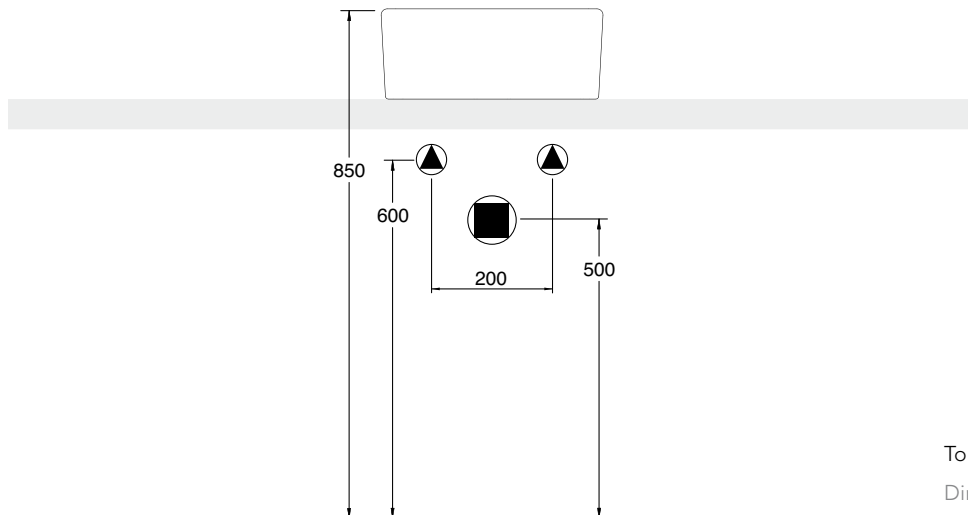

GIOVE

Art. 8034 - Ø37 Cm - 8 Kg - 4 L.

Lavabo da appoggio

Lay-on washbasin

Lavabo à poser

Aufsatzwaschbecken

Lavabo de apooyo

Раковина умывальника накладная

Tolleranza dimensioni $\pm 5\%$

Dimension tolerance $\pm 5\%$