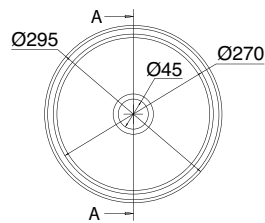

IN-OUT 30

Art. 8020 - Ø29,5 H16 Cm - 5 Kg - 2 L.

Lavabo da incasso

Built-in washbasin

Lavabo encastré

Einbauwaschbecken

Lavabo de encaje

Раковина умывальника встраиваемая

DIMA - TEMPLATE  
GABARIT - SCHABLONE  
PLANTILLA - ШАБЛОН

Ø 285

Tolleranza dimensioni ± 5%

Dimension tolerance ± 5%