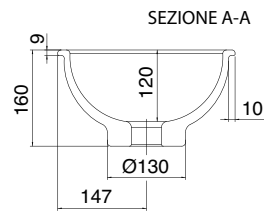

IN-OUT 30

Art. 8020 - Ø29,5 H16 Cm - 5 Kg - 2 L.

Lavabo da incasso

Built-in washbasin

Lavabo encastré

Einbauwaschbecken

Lavabo de encaje

Раковина умывальника встраиваемая

DIMA - TEMPLATE  
GABARIT - SCHABLONE  
PLANTILLA - ШАБЛОН

Ø 285

Tolleranza dimensioni ± 5%

Dimension tolerance ± 5%