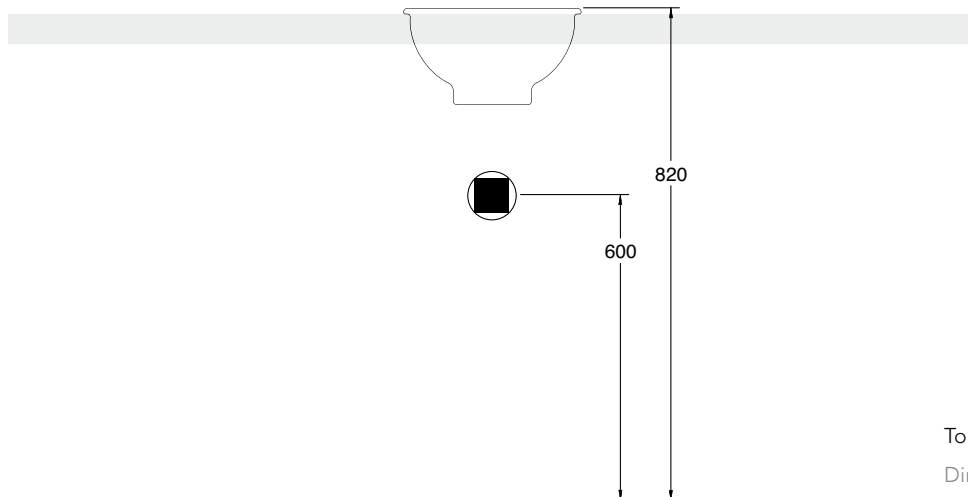

IN-OUT 30

Art. 8020 - Ø29,5 H16 Cm - 5 Kg - 2 L.

Lavabo da incasso

Built-in washbasin

Lavabo encastré

Einbauwaschbecken

Lavabo de encaje

Раковина умывальника встраиваемая

DIMA - TEMPLATE  
GABARIT - SCHABLONE  
PLANTILLA - ШАБЛОН

Ø 285

Tolleranza dimensioni ± 5%

Dimension tolerance ± 5%