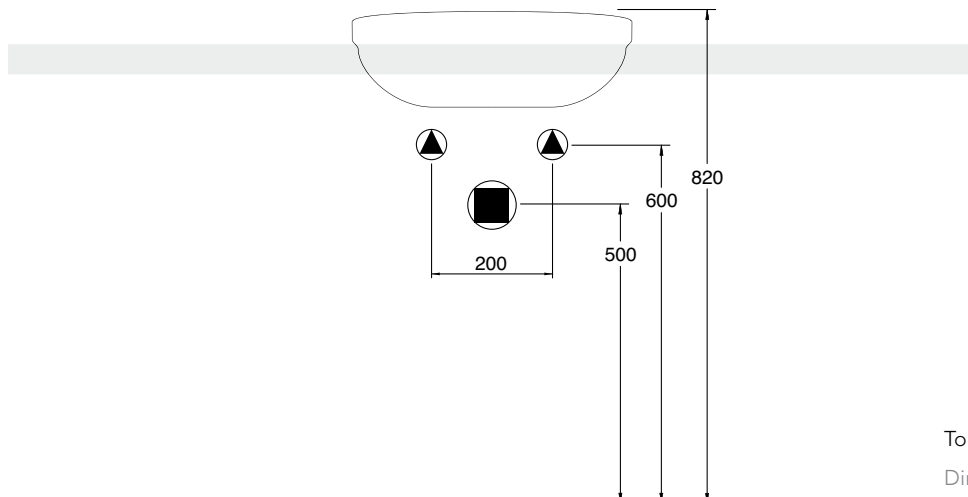

RONDO'

Art. 8008 - Ø48 Cm - 12 Kg - 3 L.

Lavabo da incasso, predisposto per rubinetteria monoforo

Built-in washbasin, configured for single-hole tap set

Lavabo encastré, conçu pour robinetterie monotrou

Einbauwaschbecken, ausgelegt für 1-Loch-Armatur

Lavabo de encaje con predisposición para grifería monoforo

Раковина умывальника встраиваемая с одним отверстием под смеситель

DIMA - TEMPLATE
GABARIT - SCHABLONE
PLANTILLA - ШАБЛОН

Tolleranza dimensioni $\pm 5\%$

Dimension tolerance $\pm 5\%$