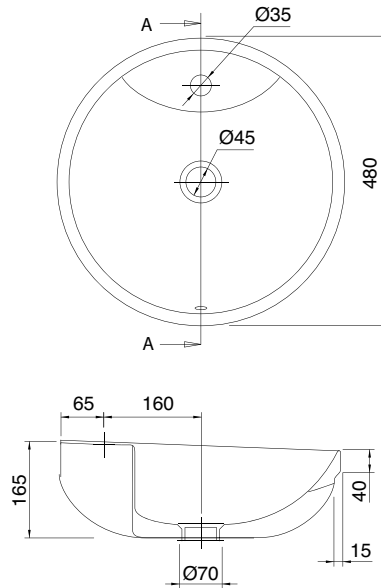

RONDO'

Art. 8008 - Ø48 Cm - 12 Kg - 3 L.

Lavabo da incasso, predisposto per rubinetteria monoforo

Built-in washbasin, configured for single-hole tap set

Lavabo encastré, conçu pour robinetterie monotrou

Einbauwaschbecken, ausgelegt für 1-Loch-Armatur

Lavabo de encaje con predisposición para grifería monoforo

Раковина умывальника встраиваемая с одним отверстием под смеситель

DIMA - TEMPLATE
GABARIT - SCHABLONE
PLANTILLA - ШАБЛОН

Tolleranza dimensioni $\pm 5\%$

Dimension tolerance $\pm 5\%$