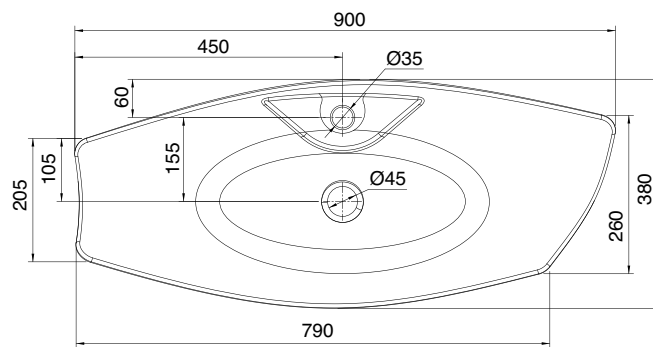

KONG 90R

Art. 8053/R - 90 x 38 Cm - 11 Kg - 2 L.

Lavabo da appoggio, predisposto per rubinetteria monoforo

Lay-on washbasin, configured for single-hole tap set

Lavabo à poser, conçu pour robinetterie monotrou

Aufsatzwaschbecken, ausgelegt für 1-Loch-Armatur

Lavabo de apoyo con predisposición para grifería monoforo

Раковина умывальника накладная с одним отверстием под смеситель

Tolleranza dimensioni $\pm 5\%$

Dimension tolerance $\pm 5\%$