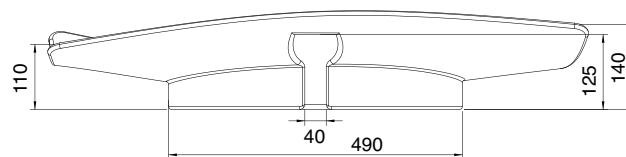

KONG 90R

Art. 8053/R - 90 x 38 Cm - 11 Kg - 2 L.

Lavabo da appoggio, predisposto per rubinetteria monoforo

Lay-on washbasin, configured for single-hole tap set

Lavabo à poser, conçu pour robinetterie monotrou

Aufsatzwaschbecken, ausgelegt für 1-Loch-Armatur

Lavabo de apoyo con predisposición para grifería monoforo

Раковина умывальника накладная с одним отверстием под смеситель

Tolleranza dimensioni $\pm 5\%$

Dimension tolerance $\pm 5\%$