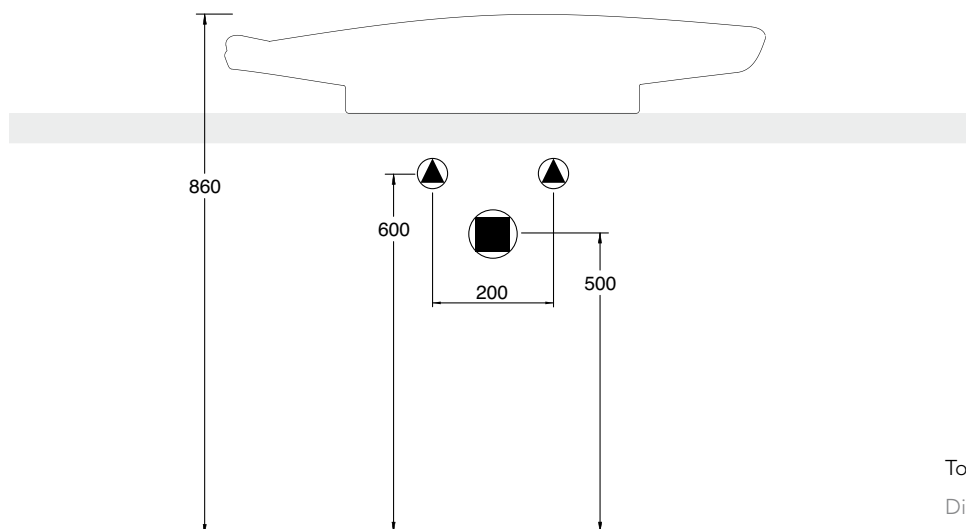

KONG 90R

Art. 8053/R - 90 x 38 Cm - 11 Kg - 2 L.

Lavabo da appoggio, predisposto per rubinetteria monoforo

Lay-on washbasin, configured for single-hole tap set

Lavabo à poser, conçu pour robinetterie monotrou

Aufsatzwaschbecken, ausgelegt für 1-Loch-Armatur

Lavabo de apoyo con predisposición para grifería monoforo

Раковина умывальника накладная с одним отверстием под смеситель

Tolleranza dimensioni $\pm 5\%$

Dimension tolerance $\pm 5\%$