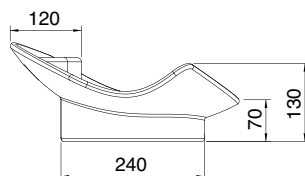

KONG 90R

Art. 8053/R - 90 x 38 Cm - 11 Kg - 2 L.

Lavabo da appoggio, predisposto per rubinetteria monoforo

Lay-on washbasin, configured for single-hole tap set

Lavabo à poser, conçu pour robinetterie monotrou

Aufsatzwaschbecken, ausgelegt für 1-Loch-Armatur

Lavabo de apoyo con predisposición para grifería monoforo

Раковина умывальника накладная с одним отверстием под смеситель

Tolleranza dimensioni $\pm 5\%$

Dimension tolerance $\pm 5\%$