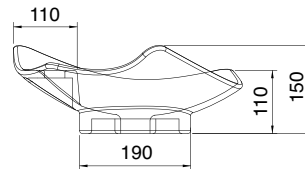

KONG 50R

Art. 8051/R - 48 x 39 Cm - 6 Kg - 1 L.

Lavabo da appoggio, predisposto per rubinetteria monoforo

Lay-on washbasin, configured for single-hole tap set

Lavabo à poser, conçu pour robinetterie monotrou

Aufsatzwaschbecken, ausgelegt für 1-Loch-Armatur

Lavabo de apoyo con predisposición para grifería monoforo

Раковина умывальника накладная с одним отверстием под смеситель

Tolleranza dimensioni  $\pm 5\%$

Dimension tolerance  $\pm 5\%$