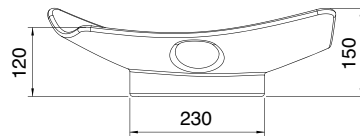

KONG 50R

Art. 8051/R - 48 x 39 Cm - 6 Kg - 1 L.

Lavabo da appoggio, predisposto per rubinetteria monoforo

Lay-on washbasin, configured for single-hole tap set

Lavabo à poser, conçu pour robinetterie monotrou

Aufsatzwaschbecken, ausgelegt für 1-Loch-Armatur

Lavabo de apoyo con predisposición para grifería monoforo

Раковина умывальника накладная с одним отверстием под смеситель

Tolleranza dimensioni  $\pm 5\%$

Dimension tolerance  $\pm 5\%$