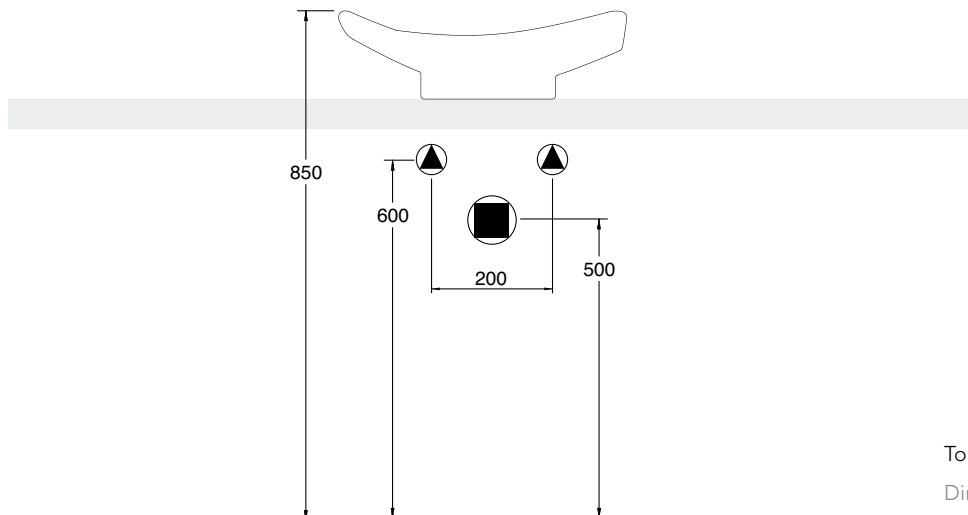

KONG 50R

Art. 8051/R - 48 x 39 Cm - 6 Kg - 1 L.

Lavabo da appoggio, predisposto per rubinetteria monoforo

Lay-on washbasin, configured for single-hole tap set

Lavabo à poser, conçu pour robinetterie monotrou

Aufsatzwaschbecken, ausgelegt für 1-Loch-Armatur

Lavabo de apoyo con predisposición para grifería monoforo

Раковина умывальника накладная с одним отверстием под смеситель

Tolleranza dimensioni  $\pm 5\%$

Dimension tolerance  $\pm 5\%$