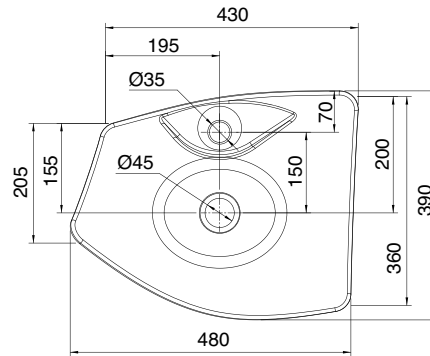

KONG 50R

Art. 8051/R - 48 x 39 Cm - 6 Kg - 1 L.

Lavabo da appoggio, predisposto per rubinetteria monoforo

Lay-on washbasin, configured for single-hole tap set

Lavabo à poser, conçu pour robinetterie monotrou

Aufsatzwaschbecken, ausgelegt für 1-Loch-Armatur

Lavabo de apoyo con predisposición para grifería monoforo

Раковина умывальника накладная с одним отверстием под смеситель

Tolleranza dimensioni  $\pm 5\%$

Dimension tolerance  $\pm 5\%$