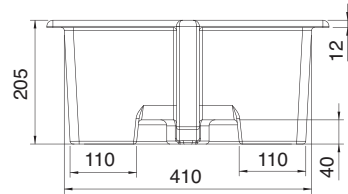

MIKY 40

Art. 8090 - 47 x 30,5 Cm - 12 Kg - 10 L.

Lavabo sottopiano

Under-top washbasin

Lavabo encastré par dessous

Unterbauwaschbecken

Lavabo bajo encimera

Раковина умывальника под столешницу

DIMA - TEMPLATE
GABARIT - SCHABLONE
PLANTILLA - ШАБЛОН

SEZIONE A-A