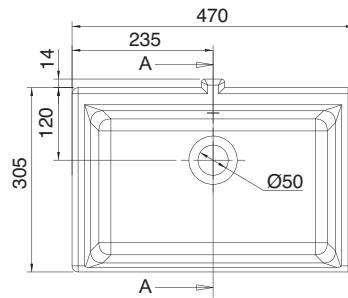

MIKY 40

Art. 8090 - 47 x 30,5 Cm - 12 Kg - 10 L.

Lavabo sottopiano

Under-top washbasin

Lavabo encastré par dessous

Unterbauwaschbecken

Lavabo bajo encimera

Раковина умывальника под столешницу

DIMA - TEMPLATE
GABARIT - SCHABLONE
PLANTILLA - ШАБЛОН

SEZIONE A-A