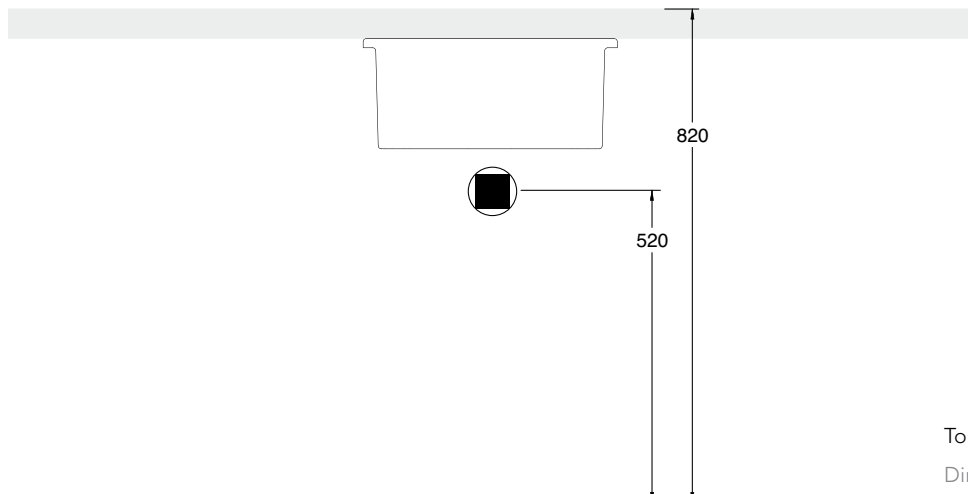

## MIKY 35

Art. 8089 - 42 x 42 Cm - 12 Kg - 7 L.

Lavabo sottopiano

Under-top washbasin

Lavabo encastré par dessous

Unterbauwaschbecken

Lavabo bajo encimera

Раковина умывальника под столешницу

DIMA - TEMPLATE  
GABARIT - SCHABLONE  
PLANTILLA - ШАБЛОН

Tolleranza dimensioni  $\pm 5\%$

Dimension tolerance  $\pm 5\%$