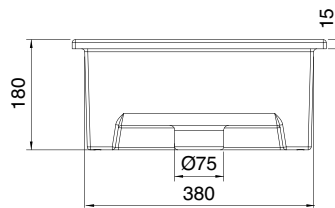

## MIKY 35

Art. 8089 - 42 x 42 Cm - 12 Kg - 7 L.

Lavabo sottopiano

Under-top washbasin

Lavabo encastré par dessous

Unterbauwaschbecken

Lavabo bajo encimera

Раковина умывальника под столешницу

DIMA - TEMPLATE  
GABARIT - SCHABLONE  
PLANTILLA - ШАБЛОН

Tolleranza dimensioni  $\pm 5\%$

Dimension tolerance  $\pm 5\%$