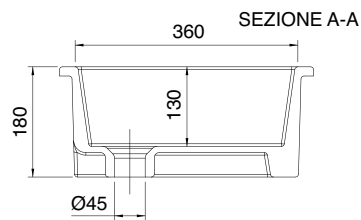

## MIKY 35

Art. 8089 - 42 x 42 Cm - 12 Kg - 7 L.

Lavabo sottopiano

Under-top washbasin

Lavabo encastré par dessous

Unterbauwaschbecken

Lavabo bajo encimera

Раковина умывальника под столешницу

DIMA - TEMPLATE  
GABARIT - SCHABLONE  
PLANTILLA - ШАБЛОН

Tolleranza dimensioni  $\pm 5\%$

Dimension tolerance  $\pm 5\%$