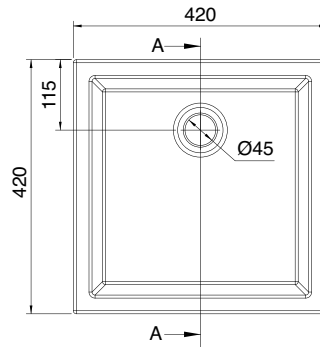

## MIKY 35

Art. 8089 - 42 x 42 Cm - 12 Kg - 7 L.

Lavabo sottopiano

Under-top washbasin

Lavabo encastré par dessous

Unterbauwaschbecken

Lavabo bajo encimera

Раковина умывальника под столешницу

DIMA - TEMPLATE  
GABARIT - SCHABLONE  
PLANTILLA - ШАБЛОН

Tolleranza dimensioni  $\pm 5\%$

Dimension tolerance  $\pm 5\%$