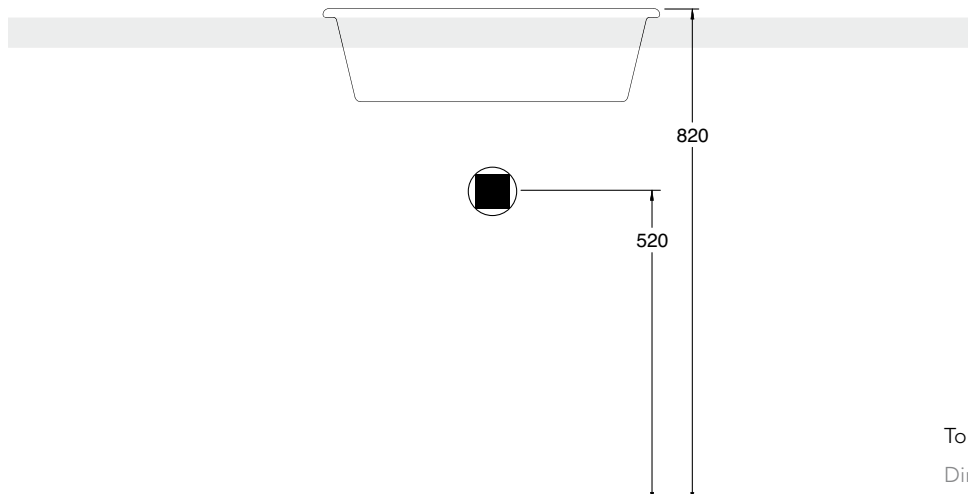

## GAIA 50

Art. 8032 - 56 x 39,5 Cm - 14 Kg - 5,5 L.

Lavabo da incasso

Built-in washbasin

Lavabo encastré

Einbauwaschbecken

Lavabo de encaje

Раковина умывальника встраиваемая

DIMA - TEMPLATE  
GABARIT - SCHABLONE  
PLANTILLA - ШАБЛОН

Tolleranza dimensioni  $\pm 5\%$

Dimension tolerance  $\pm 5\%$