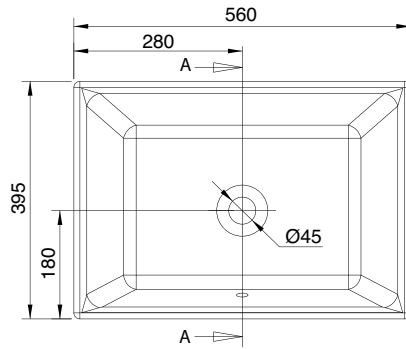

## GAIA 50

Art. 8032 - 56 x 39,5 Cm - 14 Kg - 5,5 L.

Lavabo da incasso

Built-in washbasin

Lavabo encastré

Einbauwaschbecken

Lavabo de encaje

Раковина умывальника встраиваемая

DIMA - TEMPLATE  
GABARIT - SCHABLONE  
PLANTILLA - ШАБЛОН

Tolleranza dimensioni  $\pm 5\%$

Dimension tolerance  $\pm 5\%$