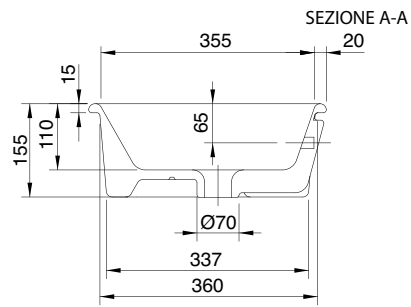

## GAIA 50

Art. 8032 - 56 x 39,5 Cm - 14 Kg - 5,5 L.

Lavabo da incasso

Built-in washbasin

Lavabo encastré

Einbauwaschbecken

Lavabo de encaje

Раковина умывальника встраиваемая

DIMA - TEMPLATE  
GABARIT - SCHABLONE  
PLANTILLA - ШАБЛОН

Tolleranza dimensioni  $\pm 5\%$

Dimension tolerance  $\pm 5\%$