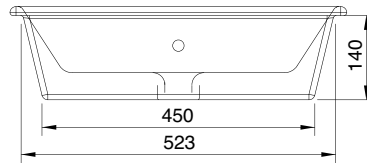

## GAIA 50

Art. 8032 - 56 x 39,5 Cm - 14 Kg - 5,5 L.

Lavabo da incasso

Built-in washbasin

Lavabo encastré

Einbauwaschbecken

Lavabo de encaje

Раковина умывальника встраиваемая

DIMA - TEMPLATE  
GABARIT - SCHABLONE  
PLANTILLA - ШАБЛОН

Tolleranza dimensioni  $\pm 5\%$

Dimension tolerance  $\pm 5\%$