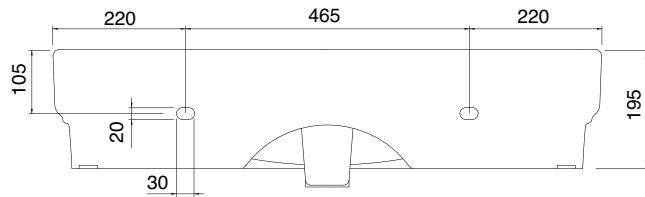

CASTELLANA 90

Art. 5302 - 91 x 53,5 Cm - 28,5 Kg - 6 L.

Lavabo da appoggio o sospeso, predisposto per rubinetteria monoforo, su richiesta tre fori o senza fori rubinetteria

Lay-on or wall-mounted washbasin, configured for single-hole tap set, on request, available with three holes or without holes for tap set

Lavabo à poser ou suspendu, conçu pour robinetterie monotrou, disponible sur demande avec trois trous ou aucun trou de robinetterie

Aufsatz-oder Hängewaschbecken, ausgelegt für 1-Loch-Armatur, auf Anfrage drei oder ohne Armaturlöcher

Tolleranza dimensioni $\pm 5\%$
Dimension tolerance $\pm 5\%$