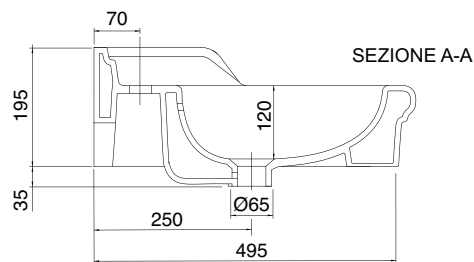

CASTELLANA 90

Art. 5302 - 91 x 53,5 Cm - 28,5 Kg - 6 L.

Lavabo da appoggio o sospeso, predisposto per rubinetteria monoforo, su richiesta tre fori o senza fori rubinetteria

Lay-on or wall-mounted washbasin, configured for single-hole tap set, on request, available with three holes or without holes for tap set

Lavabo à poser ou suspendu, conçu pour robinetterie monotrou, disponible sur demande avec trois trous ou aucun trou de robinetterie

Aufsatz-oder Hängewaschbecken, ausgelegt für 1-Loch-Armatur, auf Anfrage drei oder ohne Armaturlöcher

Lavabo de apoyo o suspendido con predisposición para grifería monoforo o sobre pedido con tre foros o ningun para grifería

Раковина умывальника накладная или подвесная с одним отверстием под смеситель. По запросу поставляется с тремя отверстиями под краны или без отверстий

Tolleranza dimensioni $\pm 5\%$
Dimension tolerance $\pm 5\%$