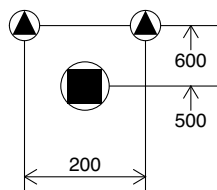

CASTELLANA 90

Art. 5302 - 91 x 53,5 Cm - 28,5 Kg - 6 L.

Lavabo da appoggio o sospeso, predisposto per rubinetteria monoforo, su richiesta tre fori o senza fori rubinetteria

Lay-on or wall-mounted washbasin, configured for single-hole tap set, on request, available with three holes or without holes for tap set

Lavabo à poser ou suspendu, conçu pour robinetterie monotrou, disponible sur demande avec trois trous ou aucun trou de robinetterie

Aufsatz-oder Hängewaschbecken, ausgelegt für 1-Loch-Armatur, auf Anfrage drei oder ohne Armaturlöcher

Tolleranza dimensioni $\pm 5\%$
Dimension tolerance $\pm 5\%$