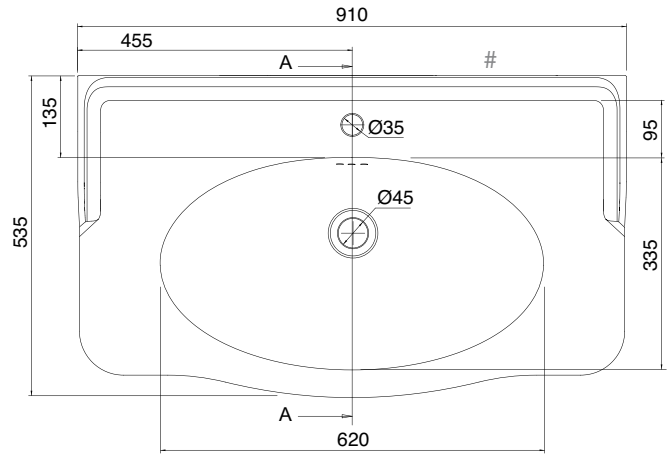

CASTELLANA 90

Art. 5302 - 91 x 53,5 Cm - 28,5 Kg - 6 L.

Lavabo da appoggio o sospeso, predisposto per rubinetteria monoforo, su richiesta tre fori o senza fori rubinetteria

Lay-on or wall-mounted washbasin, configured for single-hole tap set, on request, available with three holes or without holes for tap set

Lavabo à poser ou suspendu, conçu pour robinetterie monotrou, disponible sur demande avec trois trous ou aucun trou de robinetterie

Aufsatz-oder Hängewaschbecken, ausgelegt für 1-Loch-Armatur, auf Anfrage drei oder ohne Armaturlöcher

Lavabo de apoyo o suspendido con predisposición para grifería monoforo o sobre pedido con tre foros o ningun para grifería

Раковина умывальника накладная или подвесная с одним отверстием под смеситель. По запросу поставляется с тремя отверстиями под краны или без отверстий

Tolleranza dimensioni $\pm 5\%$
Dimension tolerance $\pm 5\%$