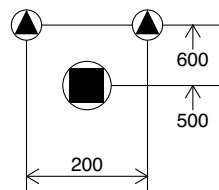

CASTELLANA 70

Art. 5301 - 70,5 x 53 Cm - 21,5 Kg - 5 L.

Lavabo da appoggio o sospeso, predisposto per rubinetteria monoforo, su richiesta tre fori o senza fori rubinetteria

Lay-on or wall-mounted washbasin, configured for single-hole tap set, on request, available with three holes or without holes for tap set

Lavabo à poser ou suspendu, conçu pour robinetterie monotrou, disponible sur demande avec trois trous ou aucun trou de robinetterie

Aufsatz-oder Hängewaschbecken, ausgelegt für 1-Loch-Armatur, auf Anfrage drei oder ohne Armaturlöcher

Tolleranza dimensioni $\pm 5\%$
Dimension tolerance $\pm 5\%$