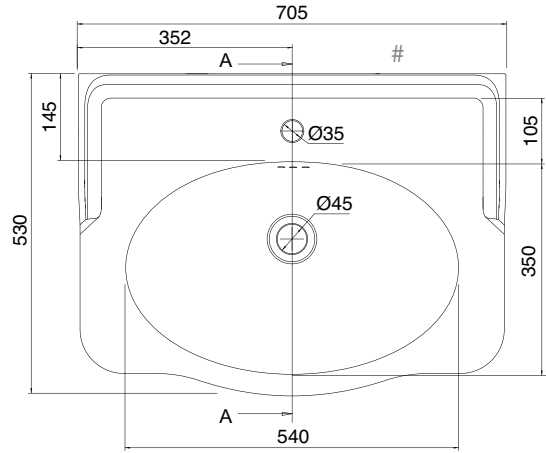

CASTELLANA 70

Art. 5301 - 70,5 x 53 Cm - 21,5 Kg - 5 L.

Lavabo da appoggio o sospeso, predisposto per rubinetteria monoforo, su richiesta tre fori o senza fori rubinetteria

Lay-on or wall-mounted washbasin, configured for single-hole tap set, on request, available with three holes or without holes for tap set

Lavabo à poser ou suspendu, conçu pour robinetterie monotrou, disponible sur demande avec trois trous ou aucun trou de robinetterie

Aufsatz-oder Hängewaschbecken, ausgelegt für 1-Loch-Armatur, auf Anfrage drei oder ohne Armaturlöcher

Lavabo de apoyo o suspendido con predisposición para grifería monoforo o sobre pedido con tre foros o ningún para grifería

Раковина умывальника накладная или подвесная с одним отверстием под смеситель. По запросу поставляется с тремя отверстиями под краны или без отверстий

Tolleranza dimensioni $\pm 5\%$
Dimension tolerance $\pm 5\%$