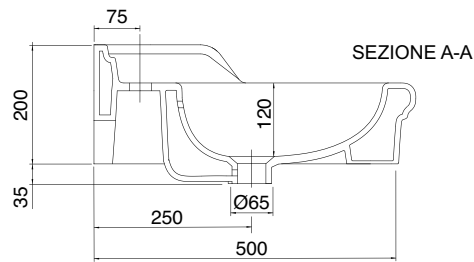

CASTELLANA 70

Art. 5301 - 70,5 x 53 Cm - 21,5 Kg - 5 L.

Lavabo da appoggio o sospeso, predisposto per rubinetteria monoforo, su richiesta tre fori o senza fori rubinetteria

Lay-on or wall-mounted washbasin, configured for single-hole tap set, on request, available with three holes or without holes for tap set

Lavabo à poser ou suspendu, conçu pour robinetterie monotrou, disponible sur demande avec trois trous ou aucun trou de robinetterie

Aufsatz-oder Hängewaschbecken, ausgelegt für 1-Loch-Armatur, auf Anfrage drei oder ohne Armaturlöcher

Lavabo de apoyo o suspendido con predisposición para grifería monoforo o sobre pedido con tre foros o ningún para grifería

Раковина умывальника накладная или подвесная с одним отверстием под смеситель. По запросу поставляется с тремя отверстиями под краны или без отверстий

Tolleranza dimensioni $\pm 5\%$
Dimension tolerance $\pm 5\%$