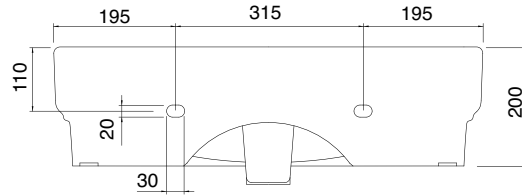

CASTELLANA 70

Art. 5301 - 70,5 x 53 Cm - 21,5 Kg - 5 L.

Lavabo da appoggio o sospeso, predisposto per rubinetteria monoforo, su richiesta tre fori o senza fori rubinetteria

Lay-on or wall-mounted washbasin, configured for single-hole tap set, on request, available with three holes or without holes for tap set

Lavabo à poser ou suspendu, conçu pour robinetterie monotrou, disponible sur demande avec trois trous ou aucun trou de robinetterie

Aufsatz-oder Hängewaschbecken, ausgelegt für 1-Loch-Armatur, auf Anfrage drei oder ohne Armaturlöcher

Tolleranza dimensioni $\pm 5\%$
Dimension tolerance $\pm 5\%$