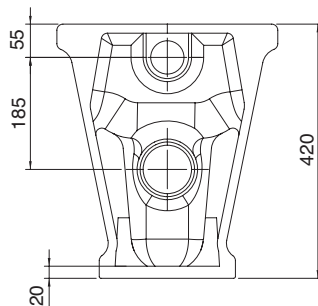

BUTTERFLY WC

Art. 4008 - 52,5 x 36,5 Cm - 22 Kg - 6/4,5 L.

Wc con scarico a parete predisposto per scarico a terra tramite curva tecnica in plastica 6/4,5 lt

WC with wall flushing system configured for floor flushing system via plastic spigot bend 6/4,5 l

Cuvette avec évacuation murale équipée pour évacuation au sol par gaine technique courbe en plastique 6/4,5 L

WC mit Wandabfluss, mittels Kunststoff-Anschlussbogen für Bodenabfluss adaptierbar 6/4,5 lt

Inodoro con desague a pared con predisposición para desague al suelo por medio de curva tecnica en plástico 6/4,5 lt

Унитаз со сливом в стену, 6/4,5л. Предусмотрена возможность слива в пол с использованием пластмассового колена

Tolleranza dimensioni $\pm 5\%$
Dimension tolerance $\pm 5\%$