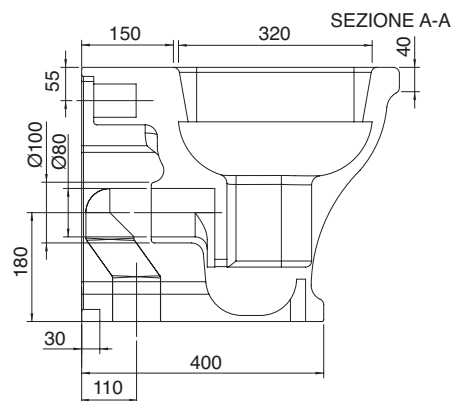

BUTTERFLY WC

Art. 4008 - 52,5 x 36,5 Cm - 22 Kg - 6/4,5 L.

Wc con scarico a parete predisposto per scarico a terra tramite curva tecnica in plastica 6/4,5 lt

WC with wall flushing system configured for floor flushing system via plastic spigot bend 6/4,5 l

Cuvette avec évacuation murale équipée pour évacuation au sol par gaine technique courbe en plastique 6/4,5 L

WC mit Wandabfluss, mittels Kunststoff-Anschlussbogen für Bodenabfluss adaptierbar 6/4,5 lt

Inodoro con desague a pared con predisposición para desague al suelo por medio de curva tecnica en plástico 6/4,5 lt

Унитаз со сливом в стену, 6/4,5л. Предусмотрена возможность слива в пол с использованием пластмассового колена

Tolleranza dimensioni $\pm 5\%$
Dimension tolerance $\pm 5\%$