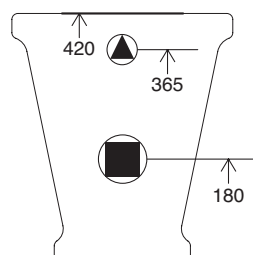

BUTTERFLY WC

Art. 4008 - 52,5 x 36,5 Cm - 22 Kg - 6/4,5 L.

Wc con scarico a parete predisposto per scarico a terra tramite curva tecnica in plastica 6/4,5 lt

WC with wall flushing system configured for floor flushing system via plastic spigot bend 6/4,5 l

Cuvette avec évacuation murale équipée pour évacuation au sol par gaine technique courbe en plastique 6/4,5 L

WC mit Wandabfluss, mittels Kunststoff-Anschlussbogen für Bodenabfluss adaptierbar 6/4,5 lt

Inodoro con desague a pared con predisposición para desague al suelo por medio de curva tecnica en plástico 6/4,5 lt

Унитаз со сливом в стену, 6/4,5л. Предусмотрена возможность слива в пол с использованием пластмассового колена

Tolleranza dimensioni $\pm 5\%$
Dimension tolerance $\pm 5\%$