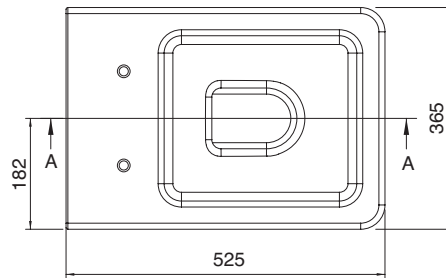

BUTTERFLY WC

Art. 4008 - 52,5 x 36,5 Cm - 22 Kg - 6/4,5 L.

Wc con scarico a parete predisposto per scarico a terra tramite curva tecnica in plastica 6/4,5 lt

WC with wall flushing system configured for floor flushing system via plastic spigot bend 6/4,5 l

Cuvette avec évacuation murale équipée pour évacuation au sol par gaine technique courbe en plastique 6/4,5 L

WC mit Wandabfluss, mittels Kunststoff-Anschlussbogen für Bodenabfluss adaptierbar 6/4,5 lt

Inodoro con desague a pared con predisposición para desague al suelo por medio de curva tecnica en plástico 6/4,5 lt

Унитаз со сливом в стену, 6/4,5л. Предусмотрена возможность слива в пол с использованием пластмассового колена

Tolleranza dimensioni $\pm 5\%$
Dimension tolerance $\pm 5\%$