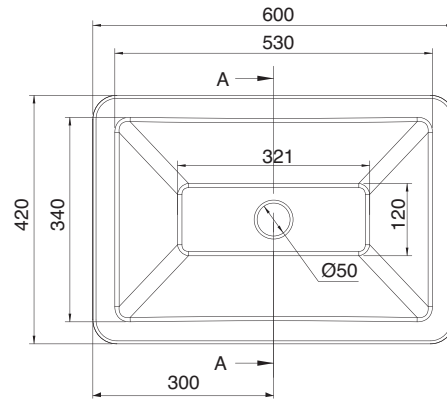

## BUTTERFLY 60x40

Art. 4002 - 60 x 42 Cm - 14 Kg - 10 L.

Lavabo da appoggio

Lay-on washbasin

Lavabo à poser

Aufsatzwaschbecken

Lavabo de apoio

Раковина умывальника накладная

TOPS

NEW LINE:

Art. 520 - Art. 521 - Art. 522

SEZIONE A-A

Tolleranza dimensioni  $\pm 5\%$   
Dimension tolerance  $\pm 5\%$