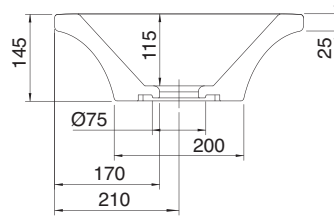

## BUTTERFLY 60x40

Art. 4002 - 60 x 42 Cm - 14 Kg - 10 L.

Lavabo da appoggio

Lay-on washbasin

Lavabo à poser

Aufsatzwaschbecken

Lavabo de apoio

Раковина умывальника накладная

TOPS

NEW LINE:

Art. 520 - Art. 521 - Art. 522

SEZIONE A-A

Tolleranza dimensioni  $\pm 5\%$   
Dimension tolerance  $\pm 5\%$