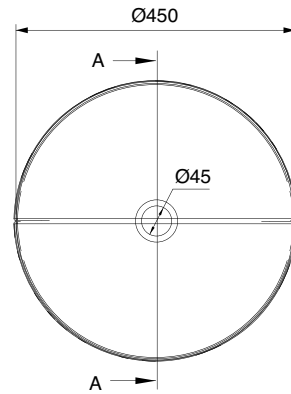

MIZU 45 + cover

Art. 9001 - Ø45 Cm - 18 Kg - 9,5 L.

Lavabo da appoggio

Lay-on washbasin

Lavabo à poser

Aufsatzwaschbecken

Lavabo de apoayo

Раковина умывальника накладная

Tolleranza dimensioni $\pm 5\%$

Dimension tolerance $\pm 5\%$