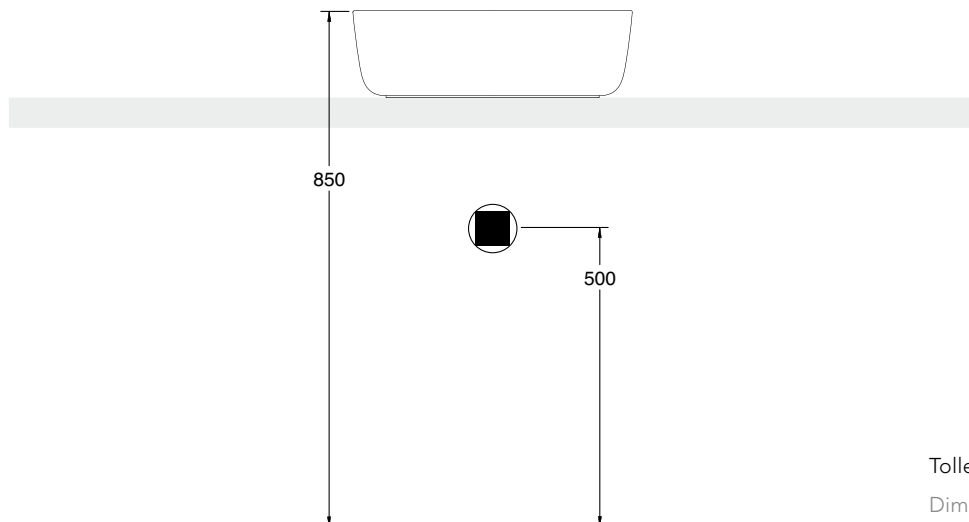

MIZU 45 + cover

Art. 9001 - Ø45 Cm - 18 Kg - 9,5 L.

Lavabo da appoggio

Lay-on washbasin

Lavabo à poser

Aufsatzwaschbecken

Lavabo de apoayo

Раковина умывальника накладная

Tolleranza dimensioni $\pm 5\%$

Dimension tolerance $\pm 5\%$