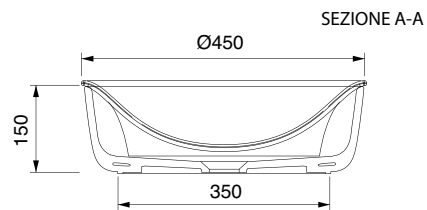

MIZU 45 + cover

Art. 9001 - Ø45 Cm - 18 Kg - 9,5 L.

Lavabo da appoggio

Lay-on washbasin

Lavabo à poser

Aufsatzwaschbecken

Lavabo de apoayo

Раковина умывальника накладная

Tolleranza dimensioni $\pm 5\%$

Dimension tolerance $\pm 5\%$