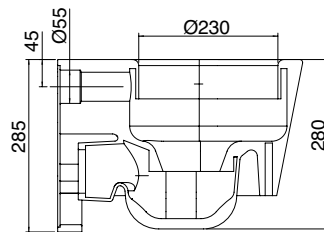

BUCKET HUNG WC - KIDS

Art. 8815 - 40 x 29 Cm - 20 Kg - 6/4,5 L.

Wc Sospeso 6/4,5 lt

Wall-mounted WC 6/4,5 l

Cuvette suspendue 6/4,5 L

Hänge-WC 6/4,5 lt

Inodoro Suspendido 6/4,5 lt

Унитаз подвесной, 6/4,5л

Tolleranza dimensioni $\pm 5\%$

Dimension tolerance $\pm 5\%$