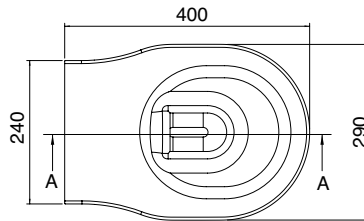

BUCKET HUNG WC - KIDS

Art. 8815 - 40 x 29 Cm - 20 Kg - 6/4,5 L.

Wc Sospeso 6/4,5 lt

Wall-mounted WC 6/4,5 l

Cuvette suspendue 6/4,5 L

Hänge-WC 6/4,5 lt

Inodoro Suspendido 6/4,5 lt

Унитаз подвесной, 6/4,5л

Tolleranza dimensioni $\pm 5\%$

Dimension tolerance $\pm 5\%$