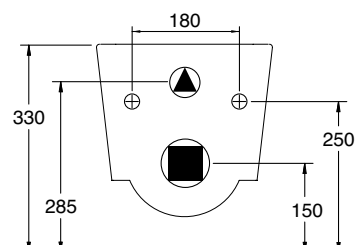

BUCKET HUNG WC - KIDS

Art. 8815 - 40 x 29 Cm - 20 Kg - 6/4,5 L.

Wc Sospeso 6/4,5 lt

Wall-mounted WC 6/4,5 l

Cuvette suspendue 6/4,5 L

Hänge-WC 6/4,5 lt

Inodoro Suspendido 6/4,5 lt

Унитаз подвесной, 6/4,5л

Tolleranza dimensioni $\pm 5\%$

Dimension tolerance $\pm 5\%$