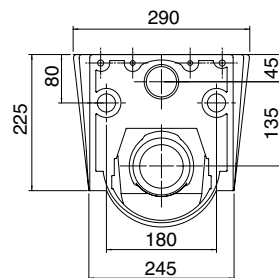

BUCKET HUNG WC - KIDS

Art. 8815 - 40 x 29 Cm - 20 Kg - 6/4,5 L.

Wc Sospeso 6/4,5 lt

Wall-mounted WC 6/4,5 l

Cuvette suspendue 6/4,5 L

Hänge-WC 6/4,5 lt

Inodoro Suspendido 6/4,5 lt

Унитаз подвесной, 6/4,5л

Tolleranza dimensioni $\pm 5\%$

Dimension tolerance $\pm 5\%$