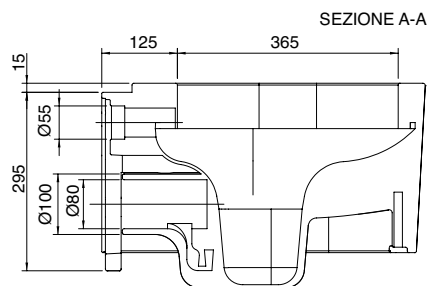

BUCKET HUNG WC

Art. 8812 - 53,5 x 36 Cm - 20 Kg - 6/4,5 L.

Wc Sospeso 6/4,5 lt

Wall-mounted WC 6/4,5 l

Cuvette suspendue 6/4,5 L

Hänge-WC 6/4,5 lt

Inodoro Suspendido 6/4,5 lt

Унитаз подвесной, 6/4,5л

Tolleranza dimensioni $\pm 5\%$

Dimension tolerance $\pm 5\%$