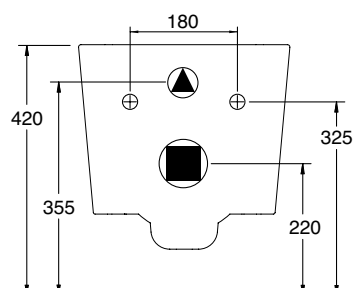

BUCKET HUNG WC

Art. 8812 - 53,5 x 36 Cm - 20 Kg - 6/4,5 L.

Wc Sospeso 6/4,5 lt

Wall-mounted WC 6/4,5 l

Cuvette suspendue 6/4,5 L

Hänge-WC 6/4,5 lt

Inodoro Suspendido 6/4,5 lt

Унитаз подвесной, 6/4,5л

Tolleranza dimensioni $\pm 5\%$

Dimension tolerance $\pm 5\%$