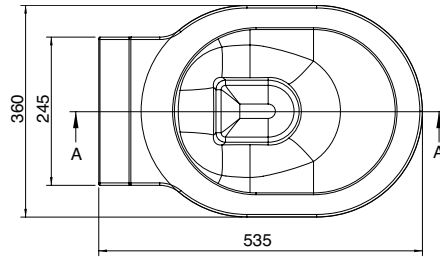

BUCKET HUNG WC

Art. 8812 - 53,5 x 36 Cm - 20 Kg - 6/4,5 L.

Wc Sospeso 6/4,5 lt

Wall-mounted WC 6/4,5 l

Cuvette suspendue 6/4,5 L

Hänge-WC 6/4,5 lt

Inodoro Suspendido 6/4,5 lt

Унитаз подвесной, 6/4,5л

Tolleranza dimensioni $\pm 5\%$

Dimension tolerance $\pm 5\%$