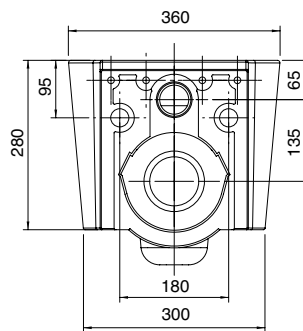

BUCKET HUNG WC

Art. 8812 - 53,5 x 36 Cm - 20 Kg - 6/4,5 L.

Wc Sospeso 6/4,5 lt

Wall-mounted WC 6/4,5 l

Cuvette suspendue 6/4,5 L

Hänge-WC 6/4,5 lt

Inodoro Suspendido 6/4,5 lt

Унитаз подвесной, 6/4,5л

Tolleranza dimensioni $\pm 5\%$

Dimension tolerance $\pm 5\%$