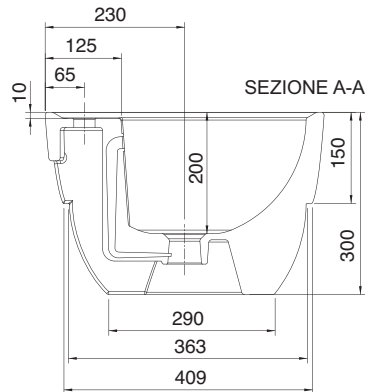

MATTY TONDO A/R

Art. 8055/A/R - Ø46 Cm - 17 Kg - 6,5 L.

Lavabo da incasso, predisposto per rubinetteria monoforo

Built-in washbasin, configured for single-hole tap set

Lavabo encastré, conçu pour robinetterie monotrou

Einbauwaschbecken, ausgelegt für 1-Loch-Armatur

Lavabo de encaje con predisposición para grifería monoforo

Раковина умывальника встраиваемая с одним отверстием под смеситель

TOPS

NEW LINE:

Art. 520 - Art. 521 - Art. 522

DIMA - TEMPLATE
GABARIT - SCHABLONE
PLANTILLA - ШАБЛОН

Tolleranza dimensioni ± 5%
Dimension tolerance ± 5%