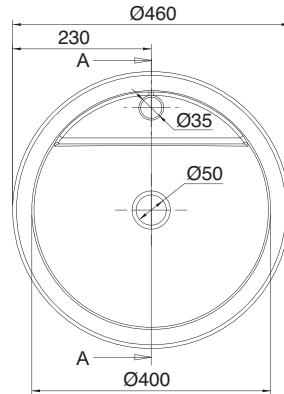

MATTY TONDO A/R

Art. 8055/A/R - Ø46 Cm - 17 Kg - 6,5 L.

Lavabo da incasso, predisposto per rubinetteria monoforo

Built-in washbasin, configured for single-hole tap set

Lavabo encastré, conçu pour robinetterie monotrou

Einbauwaschbecken, ausgelegt für 1-Loch-Armatur

Lavabo de encaje con predisposición para grifería monoforo

Раковина умывальника встраиваемая с одним отверстием под смеситель

TOPS

NEW LINE:

Art. 520 - Art. 521 - Art. 522

DIMA - TEMPLATE
GABARIT - SCHABLONE
PLANTILLA - ШАБЛОН

Tolleranza dimensioni ± 5%
Dimension tolerance ± 5%