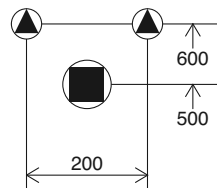

Tolleranza dimensioni $\pm 5\%$
Dimension tolerance $\pm 5\%$