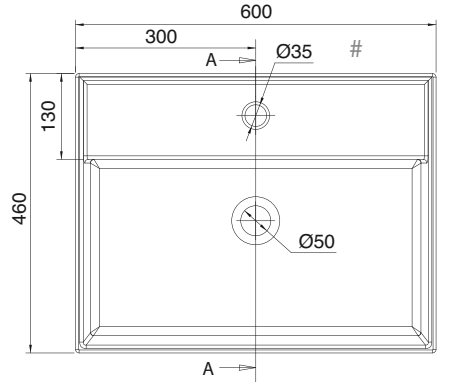

## TEOREMA 60R

Art. 8031/R-60 - 60 x 46 Cm - 15 Kg - 4 L.

Lavabo da appoggio o sospeso, predisposto per rubinetteria monoforo, su richiesta tre fori o senza fori rubinetteria

Lay-on or wall-mounted washbasin, configured for single-hole tap set, on request, available with three holes or without holes for tap set

Lavabo à poser ou suspendu, conçu pour robinetterie monotrou, disponible sur demande avec trois trous ou aucun trou de robinetterie

Aufsatz-oder Hängewaschbecken, ausgelegt für 1-Loch-Armatur, auf Anfrage drei oder ohne Armaturlöcher

Lavabo de apoyo o suspendido con predisposición para grifería monoforo o sobre pedido con tre foros o ningun para grifería

Раковина умывальника накладная или подвесная с одним отверстием под смеситель. По запросу поставляется с тремя отверстиями под краны или без отверстий

TOPS

NEW LINE:

Art. 520 - Art. 521 - Art. 522

Tolleranza dimensioni  $\pm 5\%$   
Dimension tolerance  $\pm 5\%$