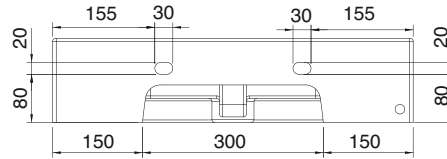

## TEOREMA 60R

Art. 8031/R-60 - 60 x 46 Cm - 15 Kg - 4 L.

Lavabo da appoggio o sospeso, predisposto per rubinetteria monoforo, su richiesta tre fori o senza fori rubinetteria

Lay-on or wall-mounted washbasin, configured for single-hole tap set, on request, available with three holes or without holes for tap set

Lavabo à poser ou suspendu, conçu pour robinetterie monotrou, disponible sur demande avec trois trous ou aucun trou de robinetterie

Aufsatz-oder Hängewaschbecken, ausgelegt für 1-Loch-Armatur, auf Anfrage drei oder ohne Armaturlöcher

TOPS

NEW LINE:

Art. 520 - Art. 521 - Art. 522

Tolleranza dimensioni  $\pm 5\%$   
Dimension tolerance  $\pm 5\%$