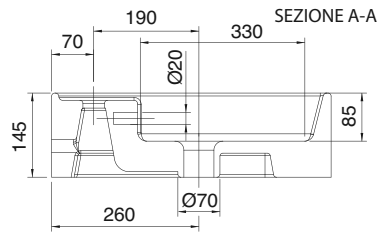

## TEOREMA 60R

Art. 8031/R-60 - 60 x 46 Cm - 15 Kg - 4 L.

Lavabo da appoggio o sospeso, predisposto per rubinetteria monoforo, su richiesta tre fori o senza fori rubinetteria

Lay-on or wall-mounted washbasin, configured for single-hole tap set, on request, available with three holes or without holes for tap set

Lavabo à poser ou suspendu, conçu pour robinetterie monotrou, disponible sur demande avec trois trous ou aucun trou de robinetterie

Aufsatz-oder Hängewaschbecken, ausgelegt für 1-Loch-Armatur, auf Anfrage drei oder ohne Armaturlöcher

Lavabo de apoyo o suspendido con predisposición para grifería monoforo o sobre pedido con tre foros o ningun para grifería

Раковина умывальника накладная или подвесная с одним отверстием под смеситель. По запросу поставляется с тремя отверстиями под краны или без отверстий

TOPS

NEW LINE:

Art. 520 - Art. 521 - Art. 522

Tolleranza dimensioni  $\pm 5\%$   
Dimension tolerance  $\pm 5\%$