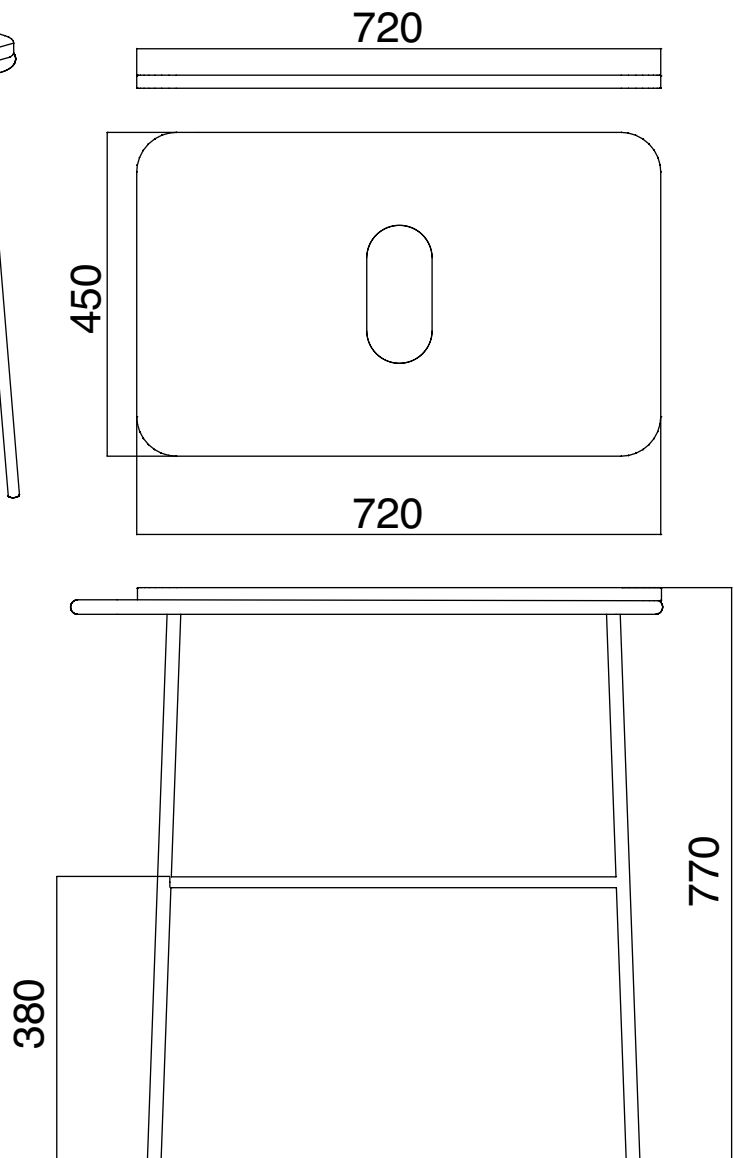

FUJI

Art. 6018 - L79 P44 H75 Cm

Consolle 79 cm con top in legno

79 cm table with wooden top

Console 79 cm avec plan en bois

Waschtisch 79 cm mit Top aus Holz

Consola 79 cm con encimera de madera

Консоль 79 см с деревянной столешницей

Tolleranza dimensioni \pm 5%

Dimension tolerance \pm 5%