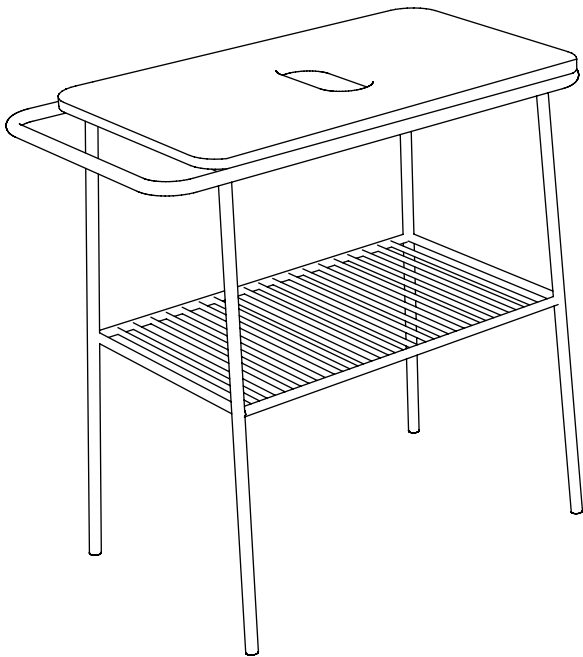

FUJI

Art. 6018 - L79 P44 H75 Cm

Consolle 79 cm con top in legno

79 cm table with wooden top

Console 79 cm avec plan en bois

Waschtisch 79 cm mit Top aus Holz

Consola 79 cm con encimera de madera

Консоль 79 см с деревянной столешницей

Tolleranza dimensioni \pm 5%

Dimension tolerance \pm 5%