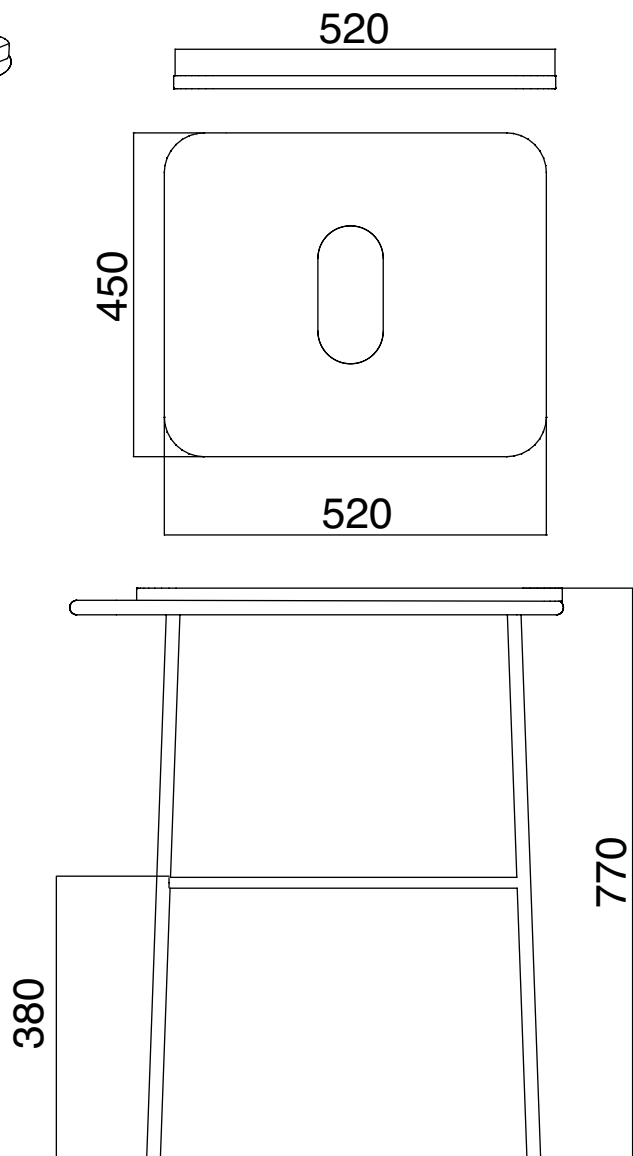

FUJI

Art. 6016 - L59 P44 H75 Cm

Consolle 59 cm con top in legno

59 cm table with wooden top

Console 59 cm avec plan en bois

Waschtisch 59 cm mit Top aus Holz

Consola 59 cm con encimera de madera

Консоль 59 см с деревянной столешницей

Tolleranza dimensioni  $\pm 5\%$

Dimension tolerance  $\pm 5\%$