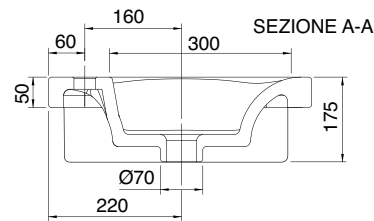

FUJI 80A SHELFX

Art. 6015 - 80 x 44 Cm - 18 Kg - 4 L.

Lavabo da incasso, predisposto per rubinetteria monoforo

Built-in washbasin, configured for single-hole tap set

Lavabo encastré, conçu pour robinetterie monotrou

Einbauwaschbecken, ausgelegt für 1-Loch-Armatur

Lavabo de encaje con predisposición para grifería monoforo

Раковина умывальника встраиваемая с одним отверстием под смеситель

DIMA - TEMPLATE
GABARIT - SCHABLONE
PLANTILLA - ШАБЛОН

Tolleranza dimensioni ± 5%

Dimension tolerance ± 5%