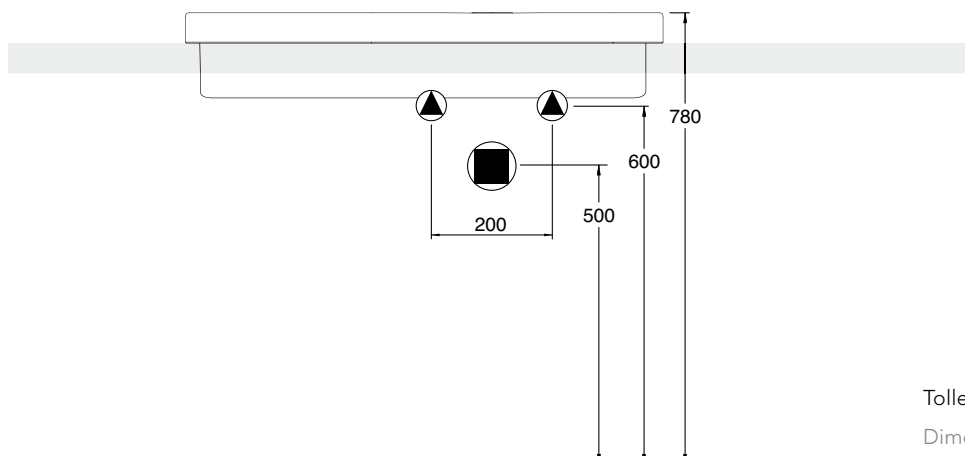

FUJI 80A SHELFX

Art. 6015 - 80 x 44 Cm - 18 Kg - 4 L.

Lavabo da incasso, predisposto per rubinetteria monoforo

Built-in washbasin, configured for single-hole tap set

Lavabo encastré, conçu pour robinetterie monotrou

Einbauwaschbecken, ausgelegt für 1-Loch-Armatur

Lavabo de encaje con predisposición para grifería monoforo

Раковина умывальника встраиваемая с одним отверстием под смеситель

DIMA - TEMPLATE
GABARIT - SCHABLONE
PLANTILLA - ШАБЛОН

Tolleranza dimensioni ± 5%

Dimension tolerance ± 5%