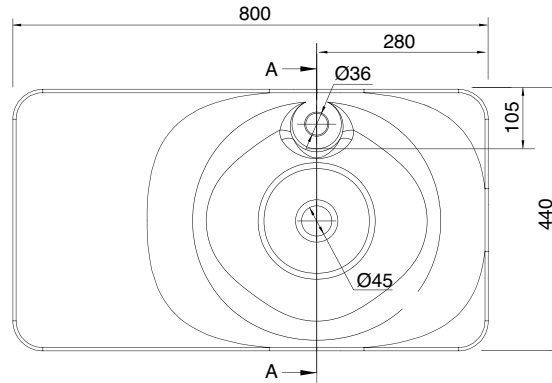

FUJI 80A SHELFX

Art. 6015 - 80 x 44 Cm - 18 Kg - 4 L.

Lavabo da incasso, predisposto per rubinetteria monoforo

Built-in washbasin, configured for single-hole tap set

Lavabo encastré, conçu pour robinetterie monotrou

Einbauwaschbecken, ausgelegt für 1-Loch-Armatur

Lavabo de encaje con predisposición para grifería monoforo

Раковина умывальника встраиваемая с одним отверстием под смеситель

DIMA - TEMPLATE
GABARIT - SCHABLONE
PLANTILLA - ШАБЛОН

Tolleranza dimensioni ± 5%

Dimension tolerance ± 5%