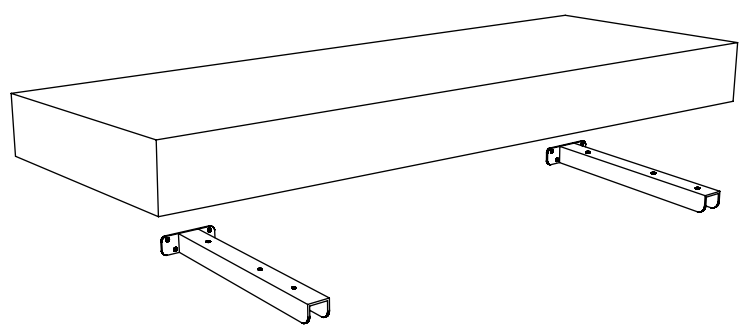

TOP LINE

Art. 521 - L120 P50 H12 Cm

- Top
- Top
- Plan
- Top
- Encimera
- Столешница

1200

500

120

Tolleranza dimensioni \pm 5%
Dimension tolerance \pm 5%