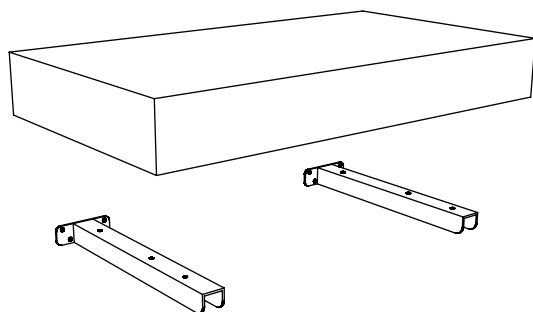

TOP LINE

Art. 520 - L90 P50 H12 Cm

Тор
Top
Plan
Тор
Encimera
Столешница

900

500

120

Tolleranza dimensioni $\pm 5\%$

Dimension tolerance $\pm 5\%$