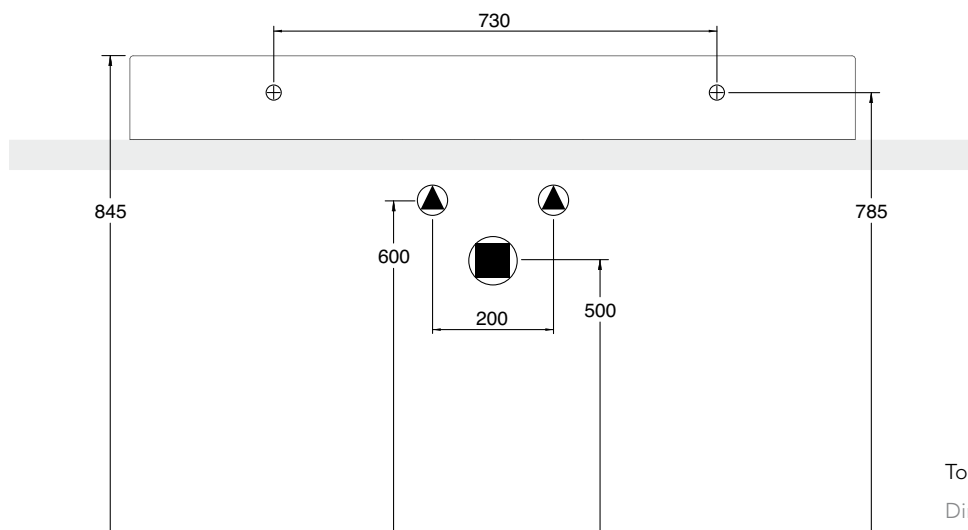

TEOREMA 2.0 120R

Art. 5107/R-120/A - 120 x 46 Cm - 28 Kg - 8 L.

Lavabo da appoggio o sospeso, predisposto per rubinetteria monoforo, su richiesta tre fori o senza fori rubinetteria

Lay-on or wall-mounted washbasin, configured for single-hole tap set, on request, available with three holes or without holes for tap set

Lavabo à poser ou suspendu, conçu pour robinetterie monotrou, disponible sur demande avec trois trous ou aucun trou de robinetterie

Aufsatz-oder Hängewaschbecken, ausgelegt für 1-Loch-Armatur, auf Anfrage drei oder ohne Armaturlöcher

Lavabo de apoyo o suspendido con predisposición para grifería monoforo o sobre pedido con tre foros o ningun para grifería

Раковина умывальника накладная или подвесная с одним отверстием под смеситель. По запросу поставляется с тремя отверстиями под краны или без отверстий

Tolleranza dimensioni $\pm 5\%$

Dimension tolerance $\pm 5\%$