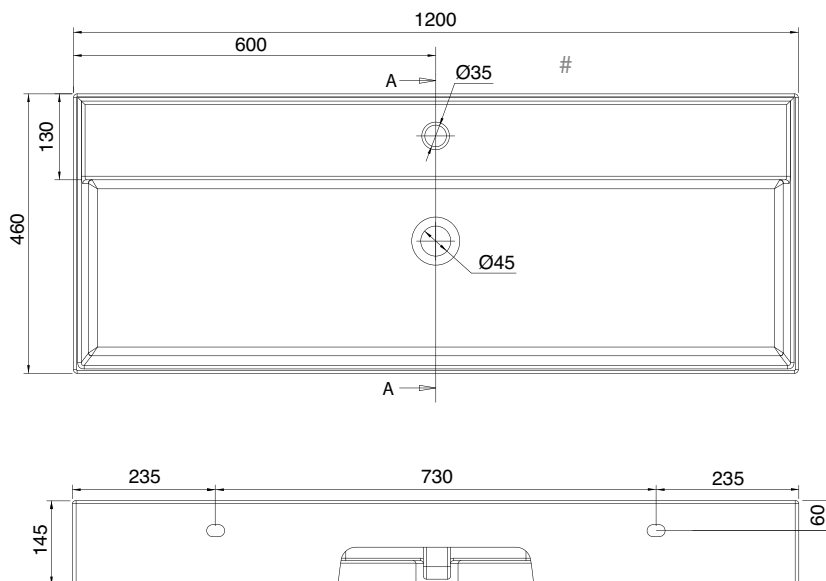

TEOREMA 2.0 120R

Art. 5107/R-120/A - 120 x 46 Cm - 28 Kg - 8 L.

Lavabo da appoggio o sospeso, predisposto per rubinetteria monoforo, su richiesta tre fori o senza fori rubinetteria

Lay-on or wall-mounted washbasin, configured for single-hole tap set, on request, available with three holes or without holes for tap set

Lavabo à poser ou suspendu, conçu pour robinetterie monotrou, disponible sur demande avec trois trous ou aucun trou de robinetterie

Aufsatz-oder Hängewaschbecken, ausgelegt für 1-Loch-Armatur, auf Anfrage drei oder ohne Armaturlöcher

Lavabo de apoyo o suspendido con predisposición para grifería monoforo o sobre pedido con tre foros o ningun para grifería

Раковина умывальника накладная или подвесная с одним отверстием под смеситель. По запросу поставляется с тремя отверстиями под краны или без отверстий

Tolleranza dimensioni $\pm 5\%$

Dimension tolerance $\pm 5\%$