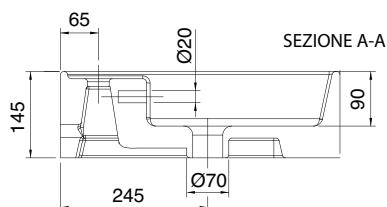

TEOREMA 2.0 120R

Art. 5107/R-120/A - 120 x 46 Cm - 28 Kg - 8 L.

Lavabo da appoggio o sospeso, predisposto per rubinetteria monoforo, su richiesta tre fori o senza fori rubinetteria

Lay-on or wall-mounted washbasin, configured for single-hole tap set, on request, available with three holes or without holes for tap set

Lavabo à poser ou suspendu, conçu pour robinetterie monotrou, disponible sur demande avec trois trous ou aucun trou de robinetterie

Aufsatz-oder Hängewaschbecken, ausgelegt für 1-Loch-Armatur, auf Anfrage drei oder ohne Armaturlöcher

Tolleranza dimensioni $\pm 5\%$

Dimension tolerance $\pm 5\%$