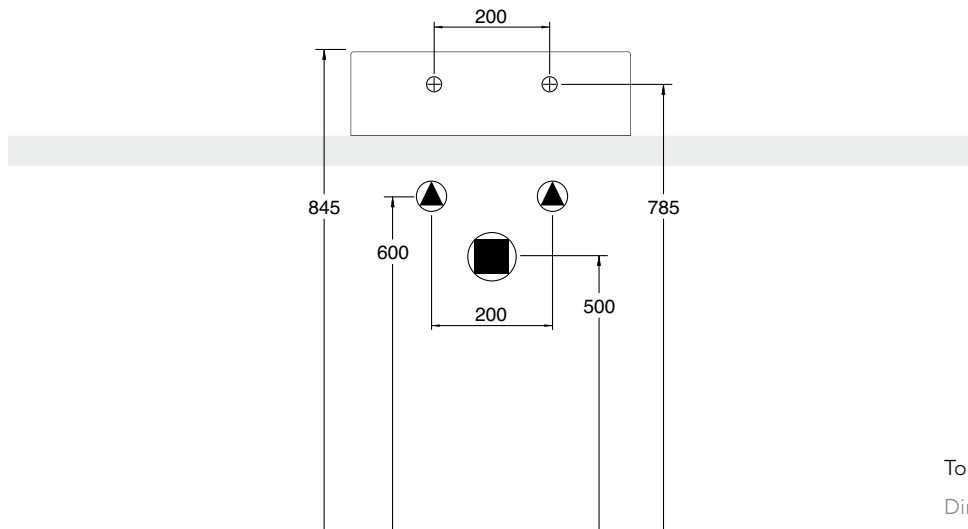

## TEOREMA 2.0 46R

Art. 5104 - 46 x 46 Cm - 13 Kg - 3,5 L.

Lavabo da appoggio o sospeso, predisposto per rubinetteria monoforo, su richiesta tre fori o senza fori rubinetteria

Lay-on or wall-mounted washbasin, configured for single-hole tap set, on request, available with three holes or without holes for tap set

Lavabo à poser ou suspendu, conçu pour robinetterie monotrou, disponible sur demande avec trois trous ou aucun trou de robinetterie

Aufsatz-oder Hängewaschbecken, ausgelegt für 1-Loch-Armatur, auf Anfrage drei oder ohne Armaturlöcher

Lavabo de apoyo o suspendido con predisposición para grifería monoforo o sobre pedido con tre foros o ningun para grifería

Раковина умывальника накладная или подвесная с одним отверстием под смеситель. По запросу поставляется с тремя отверстиями под краны или без отверстий

Tolleranza dimensioni  $\pm 5\%$

Dimension tolerance  $\pm 5\%$