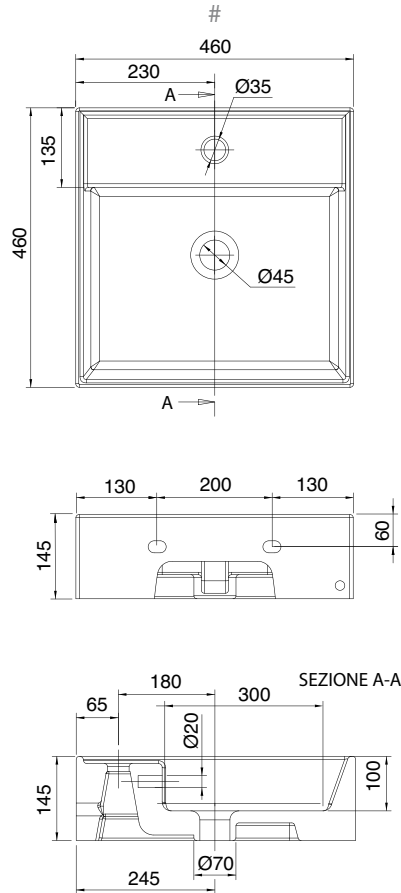

## TEOREMA 2.0 46R

Art. 5104 - 46 x 46 Cm - 13 Kg - 3,5 L.

Lavabo da appoggio o sospeso, predisposto per rubinetteria monoforo, su richiesta tre fori o senza fori rubinetteria

Lay-on or wall-mounted washbasin, configured for single-hole tap set, on request, available with three holes or without holes for tap set

Lavabo à poser ou suspendu, conçu pour robinetterie monotrou, disponible sur demande avec trois trous ou aucun trou de robinetterie

Aufsatz-oder Hängewaschbecken, ausgelegt für 1-Loch-Armatur, auf Anfrage drei oder ohne Armaturlöcher

Lavabo de apoyo o suspendido con predisposición para grifería monoforo o sobre pedido con tre foros o ningun para grifería

Раковина умывальника накладная или подвесная с одним отверстием под смеситель. По запросу поставляется с тремя отверстиями под краны или без отверстий

Tolleranza dimensioni  $\pm 5\%$

Dimension tolerance  $\pm 5\%$