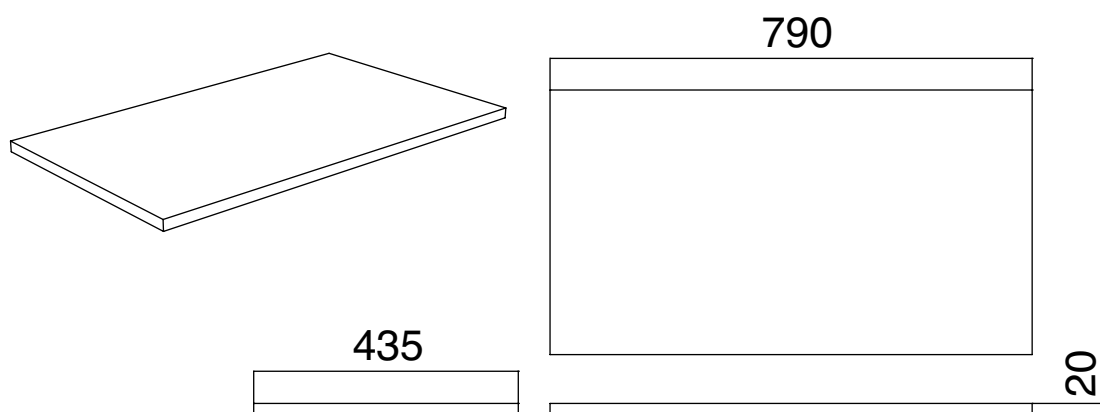

SOLID

Art. 2913 - L79 P43,5 H2 Cm

Mensola inferiore per consolle Art. 2902

Lower shelf for table Art. 2902

Étagère inférieure pour console Art. 2902

Untere Ablage für Waschtisch Artikel 2902

Repisa inferior para consola Art. 2902

Нижняя полка для консоли арт. 2902

Tolleranza dimensioni \pm 5%

Dimension tolerance \pm 5%