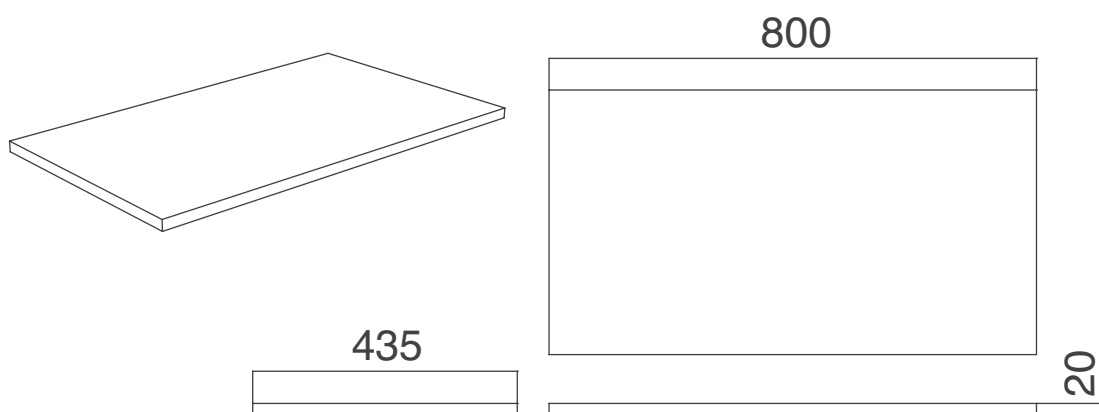

SOLID

Art. 2911 - L80 P43,5 H2 Cm

Mensola superiore per consolle Art. 2902

Upper shelf for table Art. 2902

Étagère supérieure pour console Art. 2902

Obere Ablage für Waschtisch Artikel 2902

Repisa superior para consola Art. 2902

Верхняя полка для консоли арт. 2902

Tolleranza dimensioni  $\pm$  5%

Dimension tolerance  $\pm$  5%