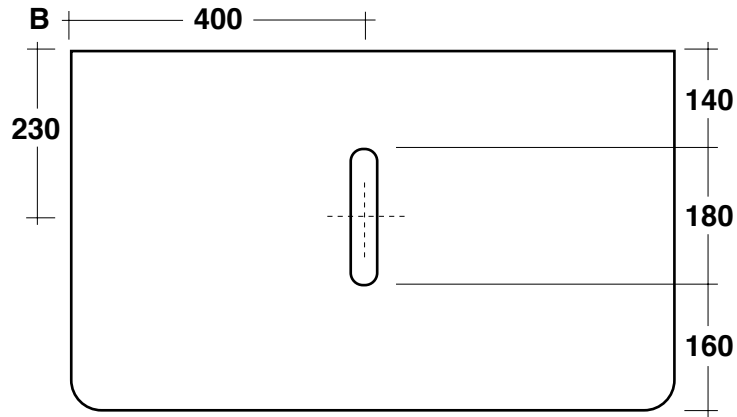

Tolleranza dimensioni $\pm 5\%$

Dimension tolerance $\pm 5\%$

PLANA

Art. 2552 - L80 P48 H20 Cm

Consolle porta lavabo 80 cm
 80 cm washbasin table
 Console porte-lavabo 80 cm
 Waschtisch 80 cm
 Consola para lavabo 80 cm
 Консоль для умывальника 80 см

*FORI PER LAVABI - HOLES FOR WASHBASINS
 ORIFICIOS PARA LAVABOS - ОТВЕРСТИЯ ПОД РАКОВИНЫ УМЫВАЛЬНИКА
 ART. 2552 = 800 X 480 mm

Name	Art.	B				
MOON	5501 - 5502 - 5504 - 5505	■				
BUCKET	8807 - 8808 - 8810 - 8811	■				
BUTTERFLY	4001 - 4002	■				
PLANET	8111 - 8112	■				
NEXT	8306 - 8307	■				
TEOREMA 2.0	5101	■				
GLAM	1803 - 1804 - 1806 - 1807 - 1808	■				
MIZU	9001 - 9003 - 9005 - 9007	■				
THIN-LINE	8010 - 8029 - 8030 - 8045 - 8046	■				
KONG	8052 - 8053	■				