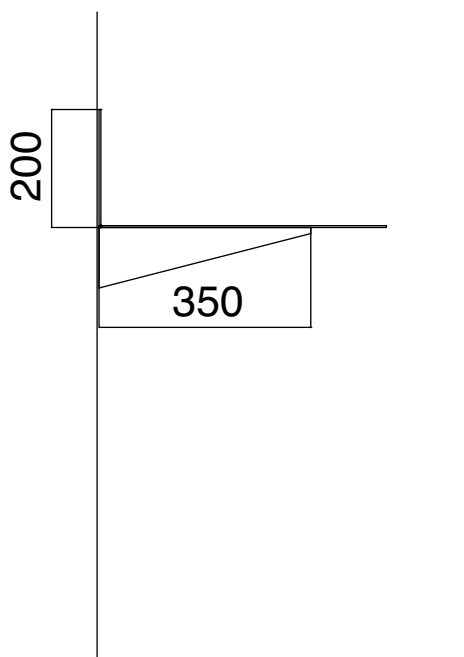

PLANA

Art. 2552 - L80 P48 H20 Cm

Consolle porta lavabo 80 cm

80 cm washbasin table

Console porte-lavabo 80 cm

Waschtisch 80 cm

Consola para lavabo 80 cm

Консоль для умывальника 80 см

Tolleranza dimensioni $\pm 5\%$

Dimension tolerance $\pm 5\%$

PLANA

Art. 2552 - L80 P48 H20 Cm

Consolle porta lavabo 80 cm
 80 cm washbasin table
 Console porte-lavabo 80 cm
 Waschtisch 80 cm
 Consola para lavabo 80 cm
 Консоль для умывальника 80 см

Art. 10010/C

Scarico automatico 1"1/4 click-clack, tappo grande
 Automatic pop-waste 1" 1/4 click-clack, big plug - Bonde clic-clac, grand debit
 Automatischer ablauf click-clack, crosser stöpsel - Valvula automática 1" 1/4 click-clack, tapón grande
 Слив автоматический: клапан 1"1/4, большая пробка