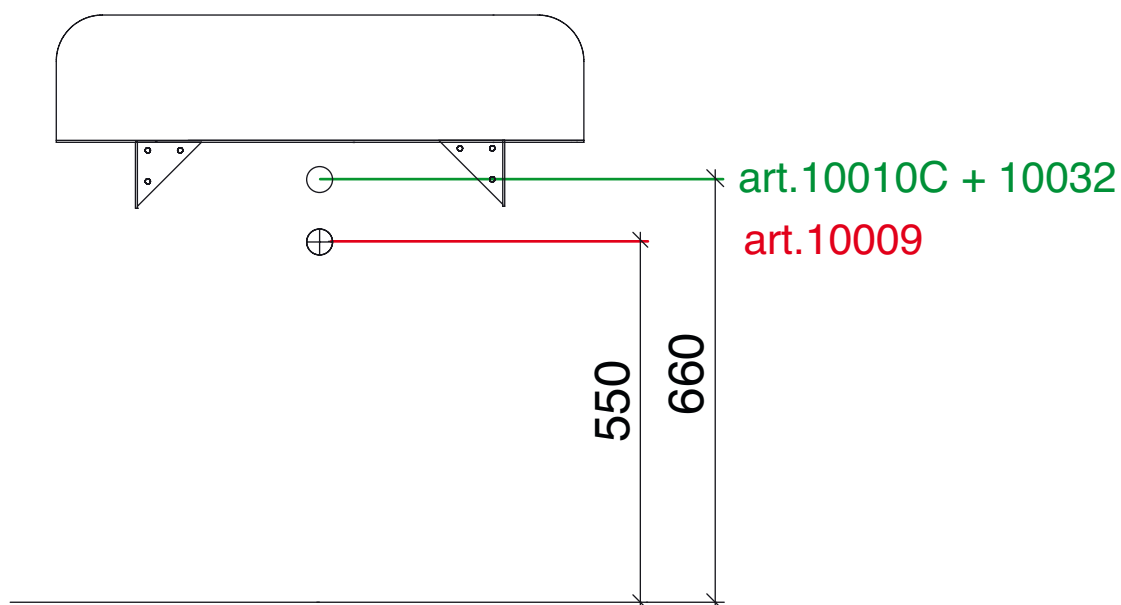

PLANA

Art. 2552 - L80 P48 H20 Cm

Consolle porta lavabo 80 cm

80 cm washbasin table

Console porte-lavabo 80 cm

Waschtisch 80 cm

Consola para lavabo 80 cm

Консоль для умывальника 80 см

Tolleranza dimensioni $\pm 5\%$

Dimension tolerance $\pm 5\%$

PLANA

Art. 2552 - L80 P48 H20 Cm

Consolle porta lavabo 80 cm
 80 cm washbasin table
 Console porte-lavabo 80 cm
 Waschtisch 80 cm
 Consola para lavabo 80 cm
 Консоль для умывальника 80 см

Art. 10010/C

Scarico automatico 1"1/4 click-clack, tappo grande
 Automatic pop-waste 1" 1/4 click-clack, big plug - Bonde clic-clac, grand debit
 Automatischer ablauf click-clack, crosser stöpsel - Valvula automática 1" 1/4 click-clack, tapón grande
 Слив автоматический: клапан 1"1/4, большая пробка