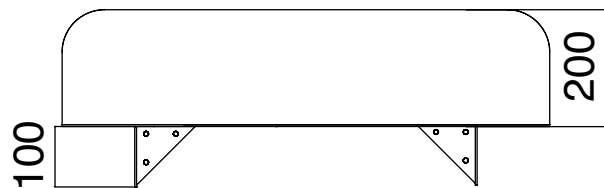

PLANA

Art. 2552 - L80 P48 H20 Cm

Consolle porta lavabo 80 cm

80 cm washbasin table

Console porte-lavabo 80 cm

Waschtisch 80 cm

Consola para lavabo 80 cm

Консоль для умывальника 80 см

Tolleranza dimensioni $\pm 5\%$

Dimension tolerance $\pm 5\%$

PLANA

Art. 2552 - L80 P48 H20 Cm

Consolle porta lavabo 80 cm
 80 cm washbasin table
 Console porte-lavabo 80 cm
 Waschtisch 80 cm
 Consola para lavabo 80 cm
 Консоль для умывальника 80 см

Art. 10010/C

Scarico automatico 1"1/4 click-clack, tappo grande
 Automatic pop-waste 1" 1/4 click-clack, big plug - Bonde clic-clac, grand debit
 Automatischer ablauf click-clack, crosser stöpsel - Valvula automática 1" 1/4 click-clack, tapón grande
 Слив автоматический: клапан 1"1/4, большая пробка