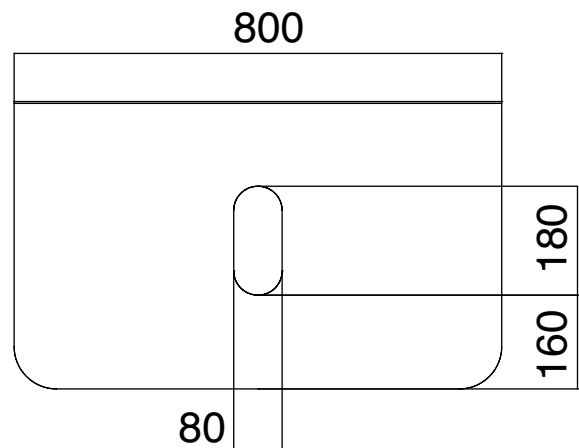

PLANA

Art. 2552 - L80 P48 H20 Cm

Consolle porta lavabo 80 cm

80 cm washbasin table

Console porte-lavabo 80 cm

Waschtisch 80 cm

Consola para lavabo 80 cm

Консоль для умывальника 80 см

Tolleranza dimensioni $\pm 5\%$

Dimension tolerance $\pm 5\%$

PLANA

Art. 2552 - L80 P48 H20 Cm

Consolle porta lavabo 80 cm
 80 cm washbasin table
 Console porte-lavabo 80 cm
 Waschtisch 80 cm
 Consola para lavabo 80 cm
 Консоль для умывальника 80 см

Art. 10010/C

Scarico automatico 1"1/4 click-clack, tappo grande
 Automatic pop-waste 1" 1/4 click-clack, big plug - Bonde clic-clac, grand debit
 Automatischer ablauf click-clack, crosser stöpsel - Valvula automática 1" 1/4 click-clack, tapón grande
 Слив автоматический: клапан 1"1/4, большая пробка