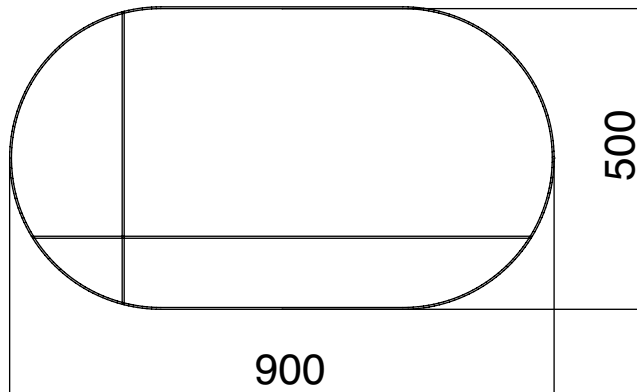

ABLE

Art. 2404 - 90 x 50 Cm

Specchio con mensole, Orizzontale / Verticale

Mirror with shelves, Horizontal / Vertical

Miroir avec étagères, horizontale/verticale

Spiegel mit Ablagen, horizontal/vertikal

Espejo con repisas, horizontal/vertical

Зеркало с полками, горизонтальное или вертикальное

Tolleranza dimensioni \pm 5%

Dimension tolerance \pm 5%