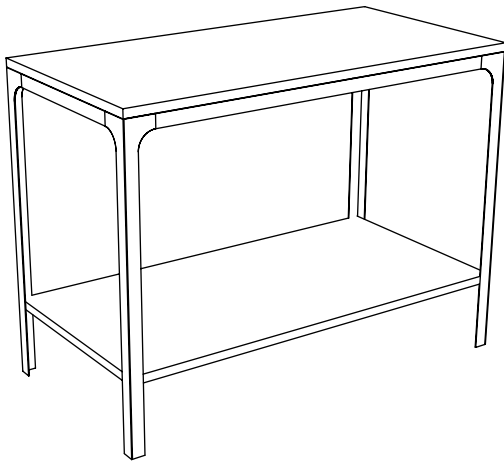

ABLE

Art. 2402 - L100 P50 H74 Cm

Consolle porta lavabo 100 cm

100 cm washbasin table

Console porte-lavabo 100 cm

Waschtisch 100 cm

Consola para lavabo 100 cm

Консоль для умывальника 100 см

Tolleranza dimensioni \pm 5%

Dimension tolerance \pm 5%

ABLE

Art. 2402 - L100 P50 H74 Cm

Consolle porta lavabo 100 cm

100 cm washbasin table

Console porte-lavabo 100 cm

Waschtisch 100 cm

Consola para lavabo 100 cm

Консоль для умывальника 100 см

Art. 10009

Sifone tondo in ottone ribassato 1"1/4 cromato

Cr Brass round trap, shorted 1" 1/4 chromed - Syphon petit culot laiton chromé

Siphon aus verchromtem messing, abgeflacht - Sifón redondo de latón rebajado 1" 1/4 cromado