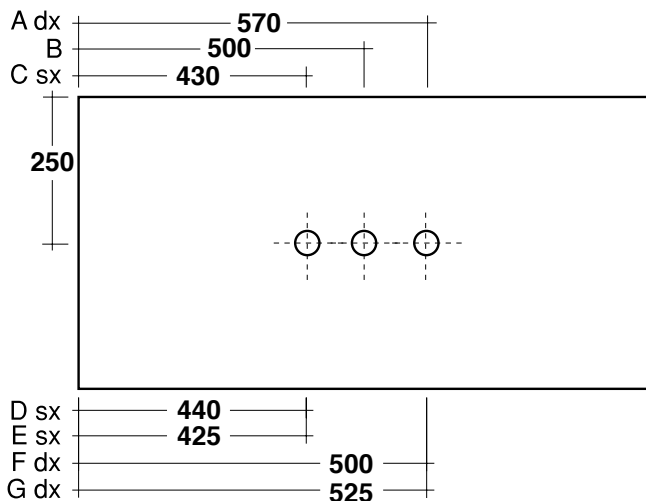

Tolleranza dimensioni \pm 5%

Dimension tolerance \pm 5%

ABLE

Art. 2402 - L100 P50 H74 Cm

Consolle porta lavabo 100 cm

100 cm washbasin table

Console porte-lavabo 100 cm

Waschtisch 100 cm

Consola para lavabo 100 cm

Консоль для умывальника 100 см

Art. 10009

Sifone tondo in ottone ribassato 1"1/4 cromato

Cr Brass round trap, shorted 1" 1/4 chromed - Syphon petit culot laiton chromé

Siphon aus verchromtem messing, abgeflacht - Sifón redondo de latón rebajado 1" 1/4 cromado

Сифон круглого сечения 1"1/4 укороченный, из хромированной латуни

*FORI PER LAVABI - HOLES FOR WASHBASINS
 ORIFICIOS PARA LAVABOS - ОТВЕРСТИЯ ПОД РАКОВИНЫ УМЫВАЛЬНИКА
 ART. 2402 = 1000 X 500 mm

Name	Art.	A dx	B	C sx	D sx	E sx	F dx	G dx
MOON	5501 - 5503 - 5504 - 5507 - 5511	■	■	■				
MOON	5502 - 5505 - 5506 - 5508 - 5509 - 5512		■					
BUCKET	8807 - 8808 - 8809 - 8810 - 8811	■	■	■				
BUTTERFLY	4001 - 4002 - 4003 - 4004	■	■	■				
PLANET	8109 - 8110 - 8111 - 8112	■	■	■				
MOAI	8601 - 8602 - 8610	■	■	■				
NEXT	8047/A - 8047/B - 8306 - 8307 - 8308	■	■	■				
TEOREMA 2.0	5101 - 5108 - 5109 - 5104 - 5105 - 5111 - 5112 - 5114 - 5117	■	■	■				
TEOREMA 2.0	5102 - 5110 - 5115 - 5118 - 5123		■					
TEOREMA	8031 - 8031/R - 8031/R-60 - 8031-40 - 5001 - 5002	■	■	■				
TEOREMA	8031-60 - 8031/R80 - 8031-80 - 5003		■					
GLAM	1802 - 1804 - 1805 - 1810 - 1811	■	■	■				
GLAM	1806 - 1807 - 1808	■	■	■				
GLAM	1801 - 1803 - 1812 - 1813		■		■		■	
MIZU	9001 - 9002 - 9003 - 9004 - 9005 - 9006 - 9007 - 9008	■	■	■				
FUJI	6001 - 6002 - 6003 - 6004 - 6013 - 6014 - 6015	■	■	■				
ZEFIRO	8201 - 8204 - 8205 - 8206 - 8207	■	■	■				
THIN-LINE	8046 - 8046/R - 8045 - 8044 - 8009 - 8009/R	■	■	■				
THIN-LINE	8010 - 8010/R - 8011 - 8029 - 8029/R - 8030 - 8030/R	■	■	■				
KONG	8051 - 8051/R - 8052 - 8052/R	■	■	■				
KONG	8053 - 8053/R		■					
TSUNAMI	8039 - 8039/R	■	■	■				
TSUNAMI	8038 - 8038/R		■					
SHAPE	8098	■	■	■				
SQUARE	8025/A		■					■
SQUARE	8025/B	■	■	■		■		
LAVABI D'ARREDO	8003 - 8034	■	■	■				