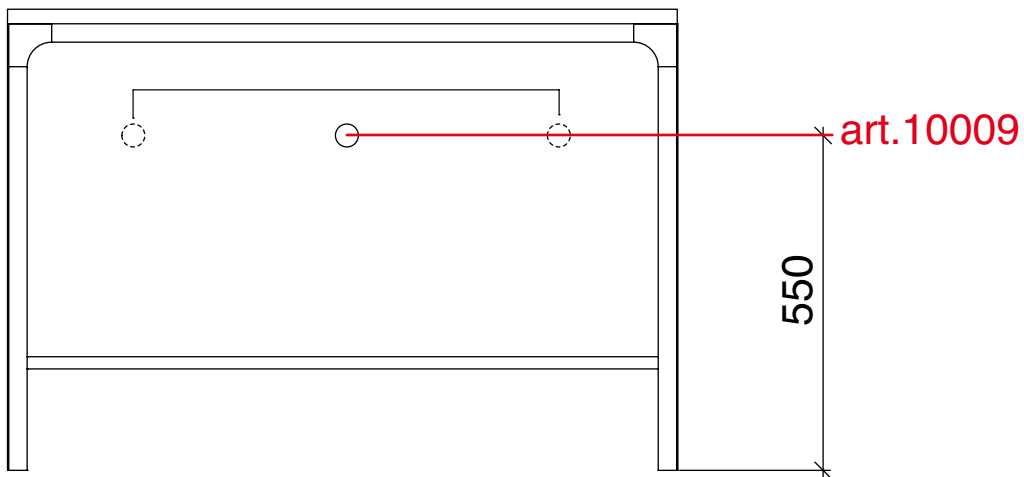

ABLE

Art. 2402 - L100 P50 H74 Cm

Consolle porta lavabo 100 cm

100 cm washbasin table

Console porte-lavabo 100 cm

Waschtisch 100 cm

Consola para lavabo 100 cm

Консоль для умывальника 100 см

Tolleranza dimensioni \pm 5%

Dimension tolerance \pm 5%

ABLE

Art. 2402 - L100 P50 H74 Cm

Consolle porta lavabo 100 cm

100 cm washbasin table

Console porte-lavabo 100 cm

Waschtisch 100 cm

Consola para lavabo 100 cm

Консоль для умывальника 100 см

Art. 10009

Sifone tondo in ottone ribassato 1"1/4 cromato

Cr Brass round trap, shorted 1" 1/4 chromed - Syphon petit culot laiton chromé

Siphon aus verchromtem messing, abgeflacht - Sifón redondo de latón rebajado 1" 1/4 cromado