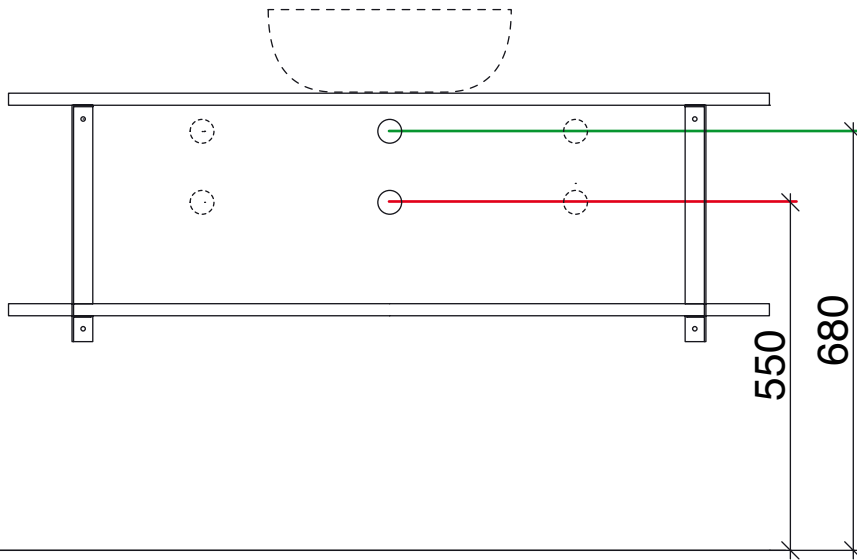

SLIDE

Art. 2314 - L120 P50 H2 Cm

Coppia piano 120 cm
Pair of 120 cm tops
Plan 120 cm (2 pc)
Paar Tops, 120 cm
Par encimera 120 cm
Пара столешниц 120 см

500

450

Tolleranza dimensioni $\pm 5\%$

Dimension tolerance $\pm 5\%$

SLIDE

Art. 2314 - L120 P50 H2 Cm

Coppia piano 120 cm
 Pair of 120 cm tops
 Plan 120 cm (2 pc)
 Paar Tops, 120 cm
 Par encimera 120 cm
 Пара столешниц 120 см

art.10010C+10032

art.10009

Art. 10010/C

Scarico automatico 1"1/4 click-clack, tappo grande

Automatic pop-waste 1" 1/4 click-clack, big plug - Bonde clic-clac, grand debit

Automatischer ablauf click-clack, crosser stöpsel - Valvula automática 1" 1/4 click-clack, tapón grande

Слив автоматический: клапан 1"1/4, большая пробка