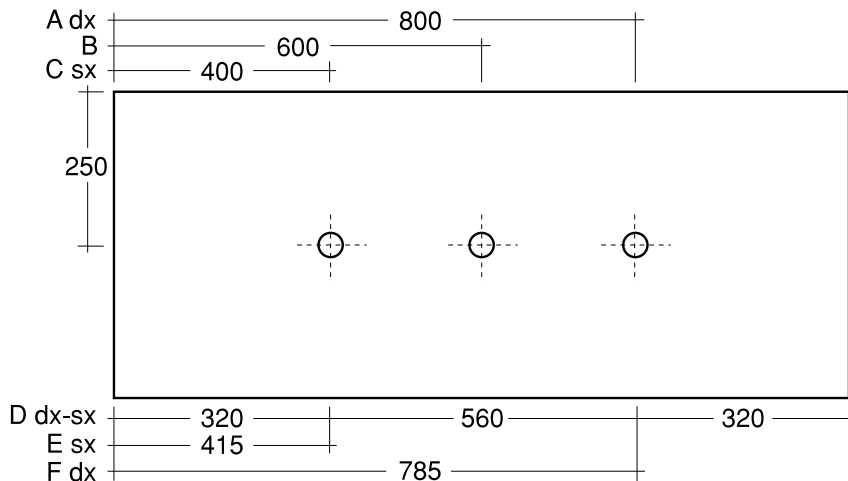

*FORI PER LAVABI - HOLES FOR WASHBASINS
ORIFICIOS PARA LAVABOS - ОТВЕРСТИЯ ПОД РАКОВИНЫ УМЫВАЛЬНИКА
ART. 2314 = 1200 X 500 mm

Name	Art.	A dx	B	C sx	D dx-sx
MOON	5501 - 5502 - 5503 - 5504 - 5505 - 5507 - 5508 - 5511 - 5512		■	■	■
MOON	5506 - 5509		■		
BUCKET	8807 - 8808 - 8809 - 8810 - 8811	■	■	■	■
BUTTERFLY	4001 - 4003	■	■	■	■
BUTTERFLY	4002 - 4004 - 4005	■	■	■	
PLANET	8109 - 8111	■	■	■	
PLANET	8110 - 8112	■	■	■	■
MOAI	8601 - 8602 - 8610	■	■	■	
NEXT	8047/A - 8047/B - 8306 - 8307 - 8308	■	■	■	■
TEOREMA 2.0	5101 - 5104 - 5105 - 5110 - 5111 - 5112 - 5114 - 5115 - 5117 - 5118 - 5123	■	■	■	■
TEOREMA 2.0	5108 - 5109		■	■	■
TEOREMA 2.0	5102 - 5106/R-100/A-B - 5119 - 5120 - 5124		■		
TEOREMA	8031 - 8031/R - 8031/R-40 - 8031/R-60 - 8031-40 - 5001 - 5002	■	■	■	■
TEOREMA	8031-60 - 8031/R-80 - 5003	■	■	■	
TEOREMA	8031-80 - 8031/R-100/A-B		■		
GLAM	1806 - 1807 - 1808	■	■	■	■
GLAM	1802 - 1801 - 1803 - 1804 - 1805 - 1810 - 1812	■	■	■	
GLAM	1803		■		
MIZU	9002 - 9004 - 9005 - 9006	■	■	■	■
MIZU	9001 - 9003 - 9007 - 9008	■	■	■	
FUJI	6001 - 6003 - 6013	■	■	■	■
FUJI	6002 - 6004 - 6014 - 6015	■	■	■	
ZEFIRO	8201 - 8204 - 8205 - 8206 - 8207	■	■	■	
THIN-LINE	8046 - 8046/R - 8045	■	■	■	
THIN-LINE	8044 - 8009 - 8009/R - 8010 - 8010/R	■	■	■	■
THIN-LINE	8011 - 8029 - 8029/R - 8030 - 8030/R	■	■	■	■
KONG	8051 - 8051/R	■	■	■	■
KONG	8052 - 8052/R	■	■	■	
KONG	8053 - 8053/R - 8054 - 8054/R		■		
TSUNAMI	8038 - 8038/R		■		
TSUNAMI	8039 - 8039/R	■	■	■	
SHAPE	8098	■	■	■	■
SQUARE	8025/A - 8025/B	■	■	■	
SQUARE	8025/A - 8025/B	■	■	■	■
LAVABI D'ARREDO	8003 - 8034	■	■	■	■

- Se non viene specificato il lavabo il top viene inviato senza foro - Se si desidera un foro per un lavabo non in lista il costo extra netto è di Euro 50 - I soli lavabi abbinabili sono quelli nel catalogo Scarabeo 2020, salvo diverse disposizioni
- If the washbasin is not indicated, the top is shipped without hole - The additional net cost for a hole in a washbasin that is not in the list is Euro 50 - Only the washbasins contained in the Scarabeo 2020 catalogue can be matched, except where otherwise stated
- Si le type de lavabo n'est pas précisé, le plan est envoyé sans perçement - Si vous souhaitez un perçement pour un lavabo hors catalogue, 50 euros seront facturés en supplément - Les seuls lavabos combinables sont repris dans le catalogue Scarabeo 2020, sauf mention contraire
- Bei fehlender Angabe des Modells wird das Waschbecken ohne Bohrung geliefert - Für Bohrungen an Waschbecken, die nicht in der Liste enthalten sind, wird ein Zuschlag von 50 Euro berechnet - Nur die Waschbecken aus dem Katalog Scarabeo 2020 sind kombinierbar, sofern nicht anders angegeben
- Si no está especificado el lavabo, la encimera se envía sin orificio - Si se desea un orificio para un lavabo que no figura en la lista, el coste extra neto es de 50 euros - Los únicos lavabos instalables son aquellos del catálogo Scarabeo 2020, salvo en caso de disposiciones diferentes
- Если умывальник не будет указан, столешница будет отправлена без отверстия - Если необходимо выполнить отверстие для умывальника, который не входит в перечень, наценка-нетто составит 50 евро - Сочетаются только умывальники из каталога Scarabeo 2020, за исключением других типов размещения