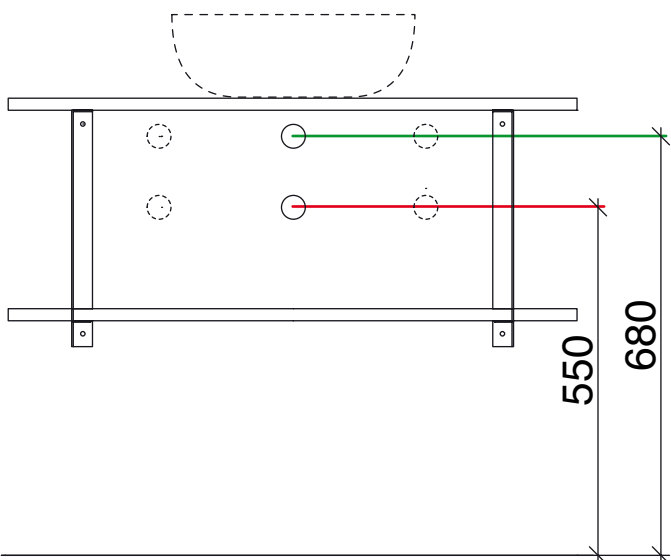

SLIDE

Art. 2313 - L90 P50 H2 Cm

Coppia piano 90 cm
Pair of 90 cm tops
Plan 90 cm (2 pc)
Paar Tops, 90 cm
Par encimera 90 cm
Пара столешниц 90 см

Tolleranza dimensioni \pm 5%

Dimension tolerance \pm 5%

SLIDE

Art. 2313 - L90 P50 H2 Cm

Coppia piano 90 cm
 Pair of 90 cm tops
 Plan 90 cm (2 pc)
 Paar Tops, 90 cm
 Par encimera 90 cm
 Пара столешниц 90 см

art.10010C+10032

art.10009

Art. 10010/C

Scarico automatico 1"1/4 click-clack, tappo grande

Automatic pop-waste 1" 1/4 click-clack, big plug - Bonde clic-clac, grand debit

Automatischer ablauf click-clack, crosser stöpsel - Valvula automática 1" 1/4 click-clack, tapón grande

Слив автоматический: клапан 1"1/4, большая пробка