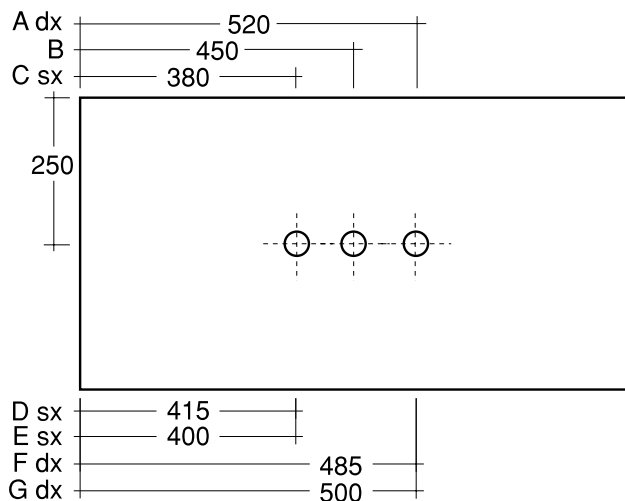

*FORI PER LAVABI - HOLES FOR WASHBASINS
 ORIFICIOS PARA LAVABOS - ОТВЕРСТИЯ ПОД РАКОВИНЫ УМЫВАЛЬНИКА

ART. 2313 = 900 X 500 mm

Name	Art.	A dx	B	C sx	D sx	E sx	F dx	G dx
MOON	5501 - 5503 - 5504 - 5507 - 5511	■	■	■				
MOON	5502 - 5505 - 5506 - 5508 - 5509 - 5512		■					
BUCKET	8807 - 8808 - 8809 - 8810 - 8811	■	■	■				
BUTTERFLY	4001 - 4002 - 4003 - 4004	■	■	■				
PLANET	8109 - 8110 - 8111 - 8112	■	■	■				
MOAI	8601 - 8602 - 8610	■	■	■				
NEXT	8047/A - 8047/B - 8306 - 8307 - 8308	■	■	■				
TEOREMA 2.0	5101 - 5108 - 5109 - 5104 - 5105 - 5111 - 5112 - 5114 - 5117	■	■	■				
TEOREMA 2.0	5102 - 5110 - 5115 - 5118 - 5123		■					
TEOREMA	8031 - 8031/R - 8031/R-60 - 8031-40 - 8031-60 - 5001 - 5002	■	■	■				
TEOREMA	8031/R80 - 8031-80 - 5003		■					
GLAM	1802 - 1804 - 1805 - 1810 - 1811	■	■	■				
GLAM	1806 - 1807 - 1808	■	■	■				
GLAM	1801 - 1803 - 1812		■		■		■	
MIZU	9001 - 9002 - 9003 - 9004 - 9005 - 9006 - 9007 - 9008	■	■	■				
FUJI	6001 - 6002 - 6003 - 6004 - 6013 - 6014 - 6015	■	■	■				
ZEFIRO	8201 - 8204 - 8205 - 8206 - 8207	■	■	■				
THIN-LINE	8046 - 8046/R - 8045 - 8044 - 8009 - 8009/R	■	■	■				
THIN-LINE	8010 - 8010/R - 8011 - 8029 - 8029/R - 8030 - 8030/R	■	■	■				
KONG	8051 - 8051/R - 8052 - 8052/R	■	■	■				
KONG	8053 - 8053/R		■					
TSUNAMI	8039 - 8039/R	■	■	■				
SHAPE	8098	■	■	■				
SQUARE	8025/A		■				■	■
SQUARE	8025/B	■	■	■				
LAVABI D'ARREDO	8003 - 8034	■	■	■				