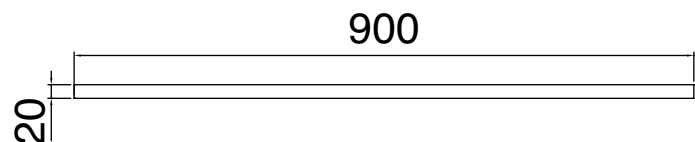

SLIDE

Art. 2313 - L90 P50 H2 Cm

Coppia piano 90 cm
Pair of 90 cm tops
Plan 90 cm (2 pc)
Paar Tops, 90 cm
Par encimera 90 cm
Пара столешниц 90 см

Tolleranza dimensioni \pm 5%

Dimension tolerance \pm 5%

SLIDE

Art. 2313 - L90 P50 H2 Cm

Coppia piano 90 cm
 Pair of 90 cm tops
 Plan 90 cm (2 pc)
 Paar Tops, 90 cm
 Par encimera 90 cm
 Пара столешниц 90 см

art.10010C+10032

art.10009

Art. 10010/C

Scarico automatico 1"1/4 click-clack, tappo grande