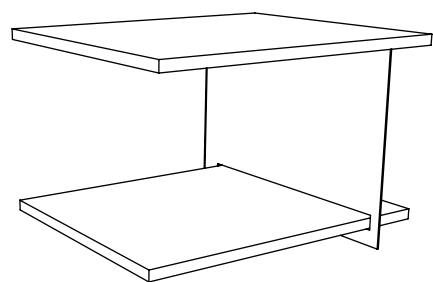

## SLIDE

Art. 2312 - L60 P50 H2 Cm

Coppia piano 60 cm

Pair of 60 cm tops

Plan 60 cm (2 pc)

Paar Tops, 60 cm

Par encimera 60 cm

Пара столешниц 60 см

Tolleranza dimensioni  $\pm 5\%$

Dimension tolerance  $\pm 5\%$

## SLIDE

Art. 2312 - L60 P50 H2 Cm

Coppia piano 60 cm  
Pair of 60 cm tops  
Plan 60 cm (2 pc)  
Paar Tops, 60 cm  
Par encimera 60 cm  
Пара столешниц 60 см

art.10010C+10032

art.10009

Art. 10010/C

Scarico automatico 1" 1/4 click-clack, tappo grande