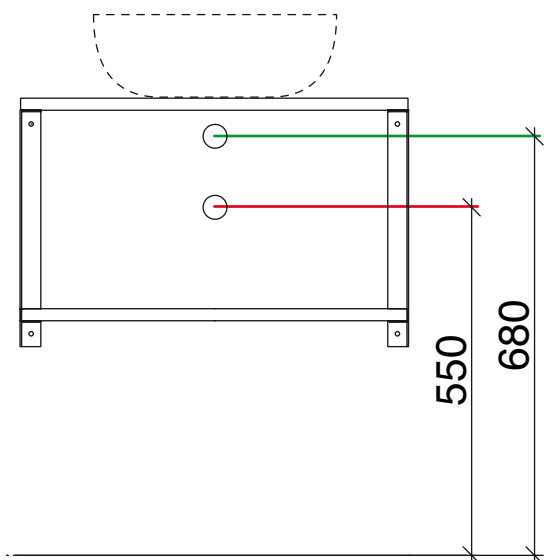

## SLIDE

Art. 2312 - L60 P50 H2 Cm

Coppia piano 60 cm

Pair of 60 cm tops

Plan 60 cm (2 pc)

Paar Tops, 60 cm

Par encimera 60 cm

Пара столешниц 60 см

Tolleranza dimensioni  $\pm 5\%$

Dimension tolerance  $\pm 5\%$

## SLIDE

Art. 2312 - L60 P50 H2 Cm

Coppia piano 60 cm  
Pair of 60 cm tops  
Plan 60 cm (2 pc)  
Paar Tops, 60 cm  
Par encimera 60 cm  
Пара столешниц 60 см

art.10010C+10032

art.10009

Art. 10010/C

Scarico automatico 1" 1/4 click-clack, tappo grande