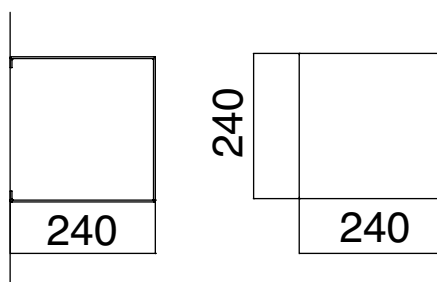

FOLD

Art. 2305 - L12 P24 H24 Cm

Pensile contenitore a muro apertura laterale

Wall unit with wall container and lateral opening

Élément suspendu avec caisson mural ouverture latérale

Hängeschrank mit seitlicher Öffnung

Mueble alto contenedor de pared apertura lateral

Навесной настенный шкаф, открывающийся сбоку

Tolleranza dimensioni \pm 5%

Dimension tolerance \pm 5%