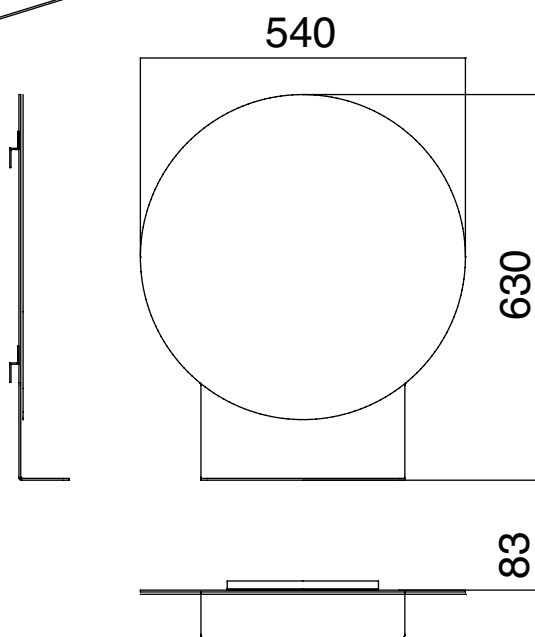

FOLD

Art. 2301 - L53,5 H60 Cm

Specchio tondo con mensola

Round mirror with shelf

Miroir rond avec étagère

Runder Spiegel mit Ablage

Espejo redondo con repisa

Зеркало круглое с полкой

Tolleranza dimensioni $\pm 5\%$

Dimension tolerance $\pm 5\%$