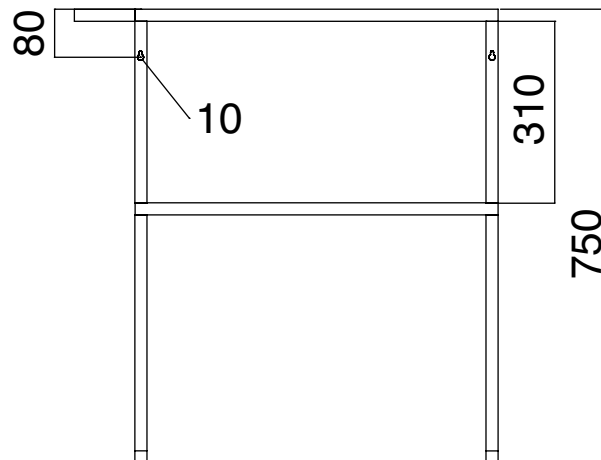

## FRAME 2.0

Art. 1844 / 1845 - L60 P50 H75 Cm

Struttura porta lavabo in alluminio 60 cm

60 cm aluminium washbasin frame

Structure porte-lavabo en aluminium 60 cm

Waschbeckenuntergestell aus Aluminium, 60 cm

Estructura para lavabo de aluminio 60 cm

Подставка для умывальника из алюминия 60 см

Tolleranza dimensioni  $\pm 5\%$

Dimension tolerance  $\pm 5\%$

Estructura para lavabo de aluminio 60 cm

Подставка для умывальника из алюминия 60 см