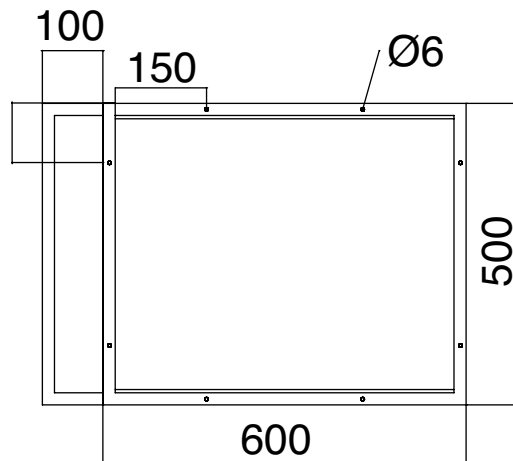

## FRAME 2.0

Art. 1844 / 1845 - L60 P50 H75 Cm

Struttura porta lavabo in alluminio 60 cm

60 cm aluminium washbasin frame

Structure porte-lavabo en aluminium 60 cm

Waschbeckenuntergestell aus Aluminium, 60 cm

Estructura para lavabo de aluminio 60 cm

Подставка для умывальника из алюминия 60 см

Tolleranza dimensioni  $\pm 5\%$

Dimension tolerance  $\pm 5\%$

Estructura para lavabo de aluminio 60 cm

Подставка для умывальника из алюминия 60 см