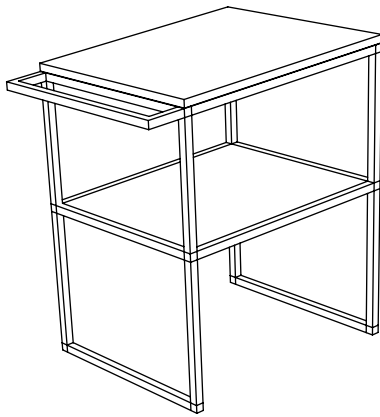

## FRAME 2.0

Art. 1844 / 1845 - L60 P50 H75 Cm

Struttura porta lavabo in alluminio 60 cm

60 cm aluminium washbasin frame

Structure porte-lavabo en aluminium 60 cm

Waschbeckenuntergestell aus Aluminium, 60 cm

Estructura para lavabo de aluminio 60 cm

Подставка для умывальника из алюминия 60 см

Tolleranza dimensioni  $\pm 5\%$

Dimension tolerance  $\pm 5\%$