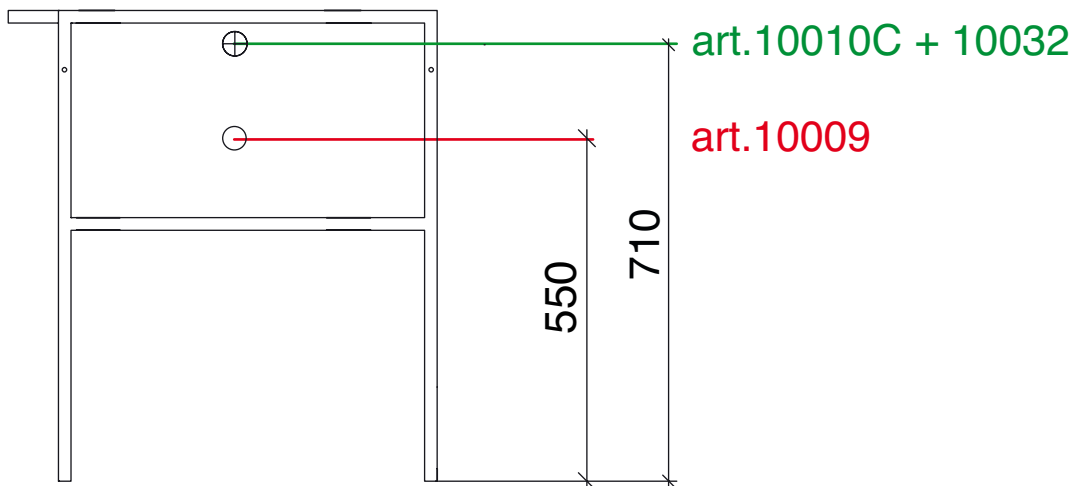

Estructura para lavabo de aluminio 60 cm

Подставка для умывальника из алюминия 60 см

Tolleranza dimensioni  $\pm 5\%$

Dimension tolerance  $\pm 5\%$

## FRAME 2.0

Art. 1844 / 1845 - L60 P50 H75 Cm

Struttura porta lavabo in alluminio 60 cm

60 cm aluminium washbasin frame

Structure porte-lavabo en aluminium 60 cm

Waschbeckenuntergestell aus Aluminium, 60 cm

Estructura para lavabo de aluminio 60 cm

Подставка для умывальника из алюминия 60 см