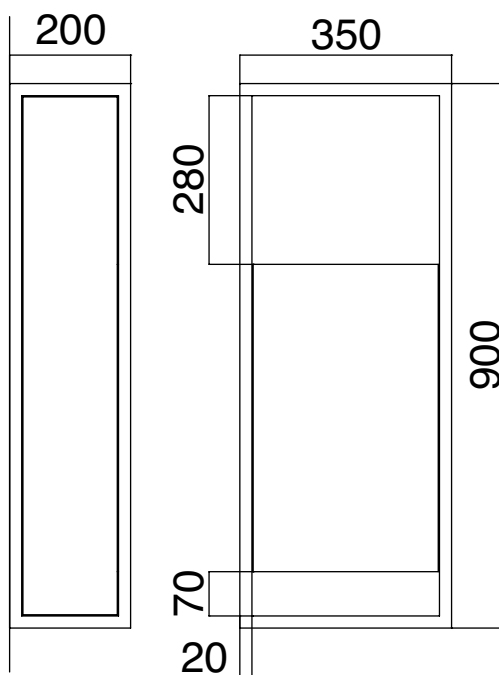

## FRAME

Art. 1839 - L35 P20 H90 Cm

Pensile in tubolare con porta asciugamani integrato

Tubular wall unit with built-in towel rail

Élément haut tubulaire avec porte-serviettes intégré

Hängeschrank aus rohr mit integriertem handtuchhalter

Mueble alto tubular con toallero integrado

Навесной шкаф из трубчатого профиля со встроенным держателем полотенец

Tolleranza dimensioni  $\pm 5\%$

Dimension tolerance  $\pm 5\%$