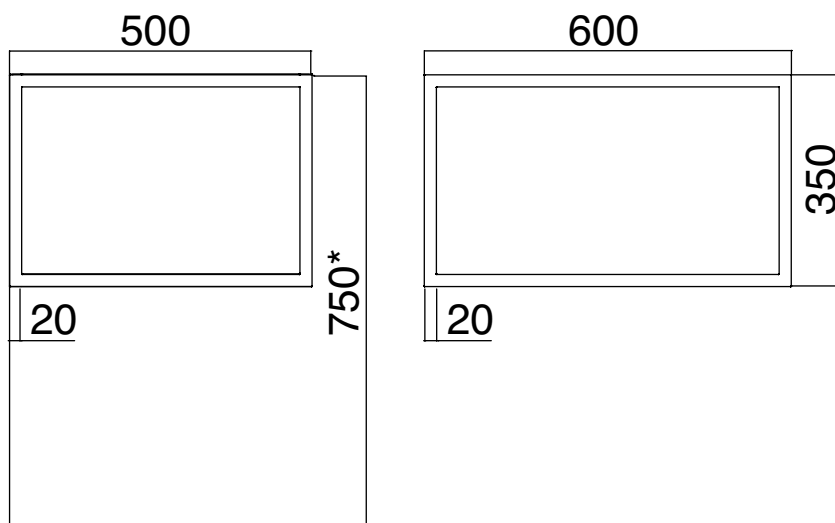

FRAME

Art. 1838 - L60 P50 H35 Cm

Struttura porta lavabo in tubolare 60 cm con anta singola

60 cm tubular washbasin frame with single door

Structure porte-lavabo tubulaire 60 cm avec porte simple

Waschbeckenuntergestell aus rohr 60 cm mit einer tür

Estructura para lavabo tubular 60 cm con puerta simple

Навесной держатель раковины умывальника из трубчатого профиля 60 см, с одностворчатой дверцей

Tolleranza dimensioni \pm 5%

Dimension tolerance \pm 5%