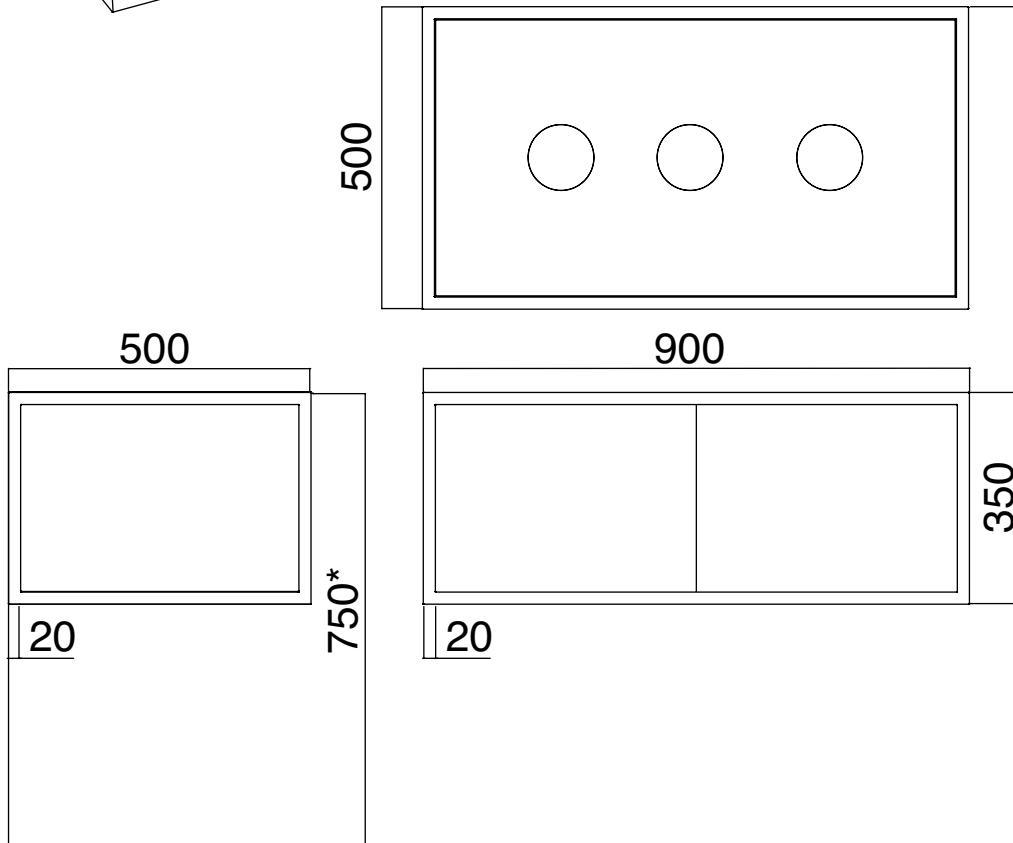

FRAME

Art. 1835 - L90 P50 H35 Cm

Struttura porta lavabo in tubolare 90 cm con doppia anta
90 cm tubular washbasin frame with double door
Structure porte-lavabo tubulaire 90 cm avec double porte
Waschbeckenuntergestell aus rohr 90 cm mit zwei türen
Estructura para lavabo tubular 90 cm con doble puerta
Навесной держатель раковины умывальника из трубчатого профиля 90 см,
с двустворчатой дверцей

Tolleranza dimensioni \pm 5%

Dimension tolerance \pm 5%