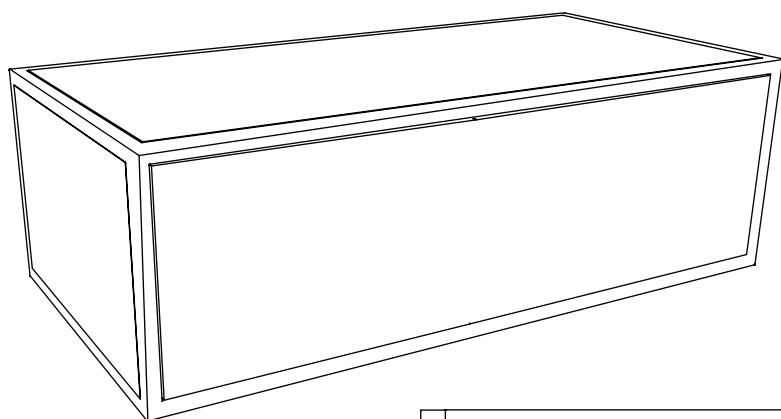

FRAME

Art. 1831 - L120 P50 H35 Cm

Struttura porta lavabo in tubolare 120 cm con cassetto

120 cm tubular washbasin frame with drawer

Structure porte-lavabo tubulaire 120 cm avec tiroir

Waschbeckenuntergestell aus rohr 120 cm mit schubfach

Estructura para lavabo tubular 120 cm con cajones

Навесной держатель раковины умывальника из трубчатого профиля 120 см, с ящиком

Tolleranza dimensioni \pm 5%

Dimension tolerance \pm 5%