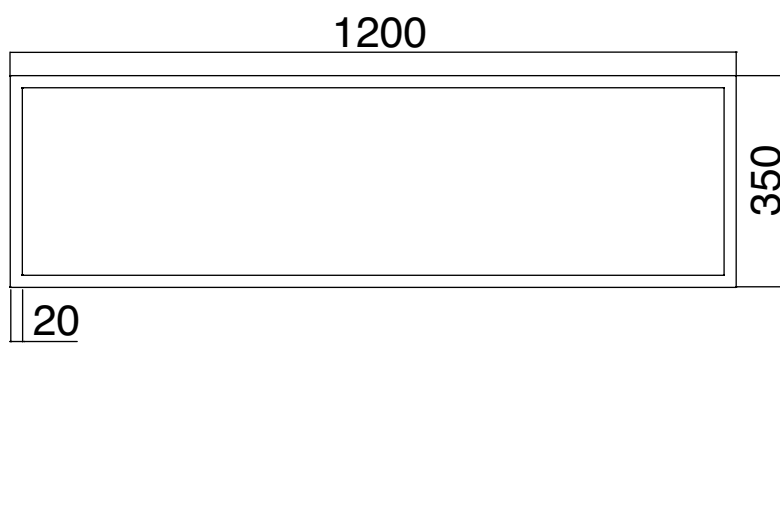

FRAME

Art. 1831 - L120 P50 H35 Cm

Struttura porta lavabo in tubolare 120 cm con cassetto

120 cm tubular washbasin frame with drawer

Structure porte-lavabo tubulaire 120 cm avec tiroir

Waschbeckenuntergestell aus rohr 120 cm mit schubfach

Estructura para lavabo tubular 120 cm con cajones

Навесной держатель раковины умывальника из трубчатого профиля 120 см, с ящиком

Tolleranza dimensioni \pm 5%

Dimension tolerance \pm 5%