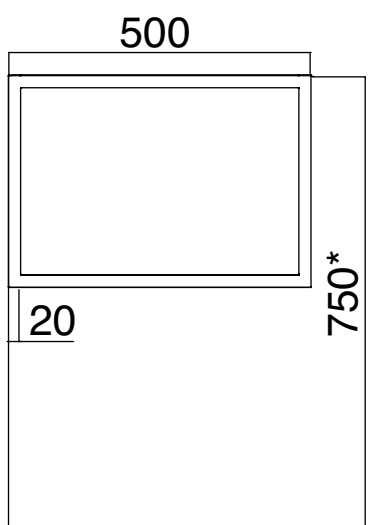

FRAME

Art. 1831 - L120 P50 H35 Cm

Struttura porta lavabo in tubolare 120 cm con cassetto

120 cm tubular washbasin frame with drawer

Structure porte-lavabo tubulaire 120 cm avec tiroir

Waschbeckenuntergestell aus rohr 120 cm mit schubfach

Estructura para lavabo tubular 120 cm con cajones

Навесной держатель раковины умывальника из трубчатого профиля 120 см, с ящиком

Tolleranza dimensioni \pm 5%

Dimension tolerance \pm 5%