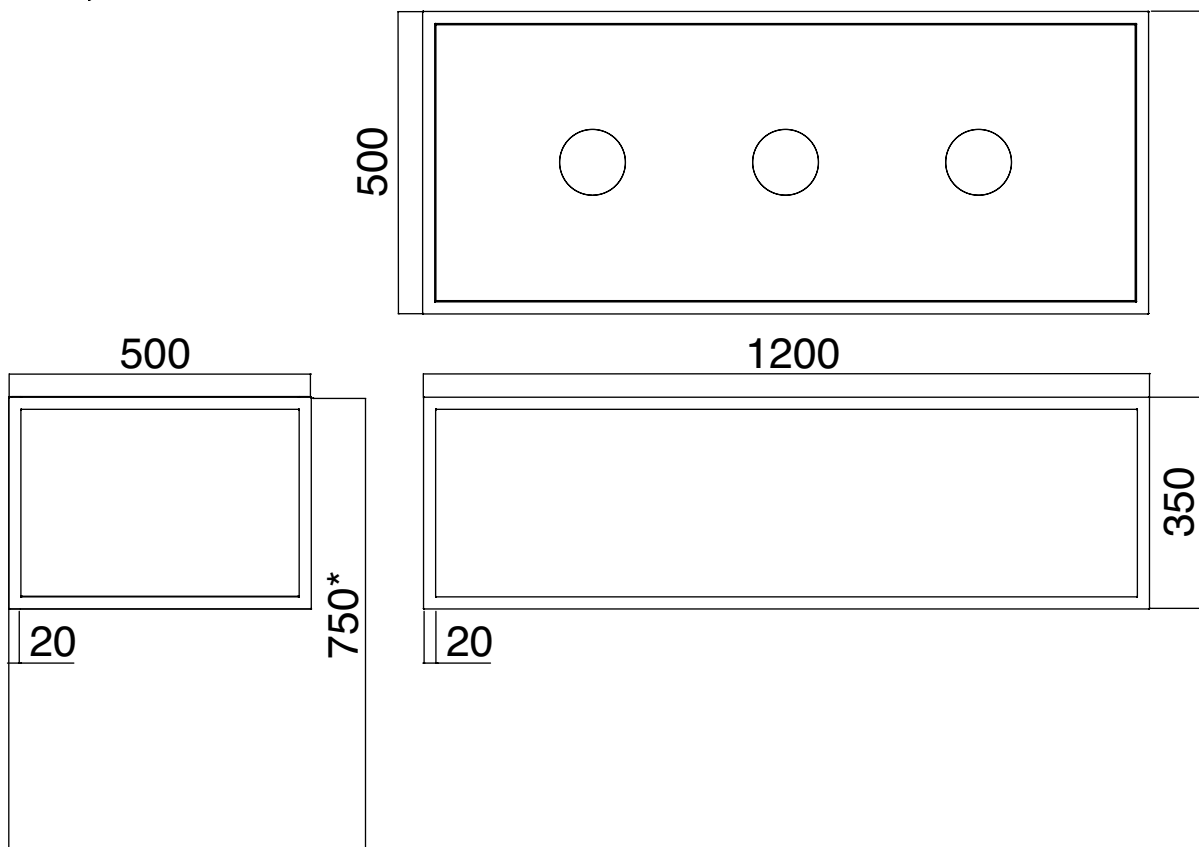

FRAME

Art. 1830 - L120 P50 H35 Cm

Struttura porta lavabo in tubolare 120 cm con mensola

120 cm tubular washbasin frame with shelves

Structure porte-lavabo tubulaire 120 cm avec étagères

Waschbeckenuntergestell aus rohr 120 cm mit ablagen

Estructura para lavabo tubular 120 cm con repisas

Навесной держатель раковины умывальника из трубчатого профиля 120 см, с полкой

Tolleranza dimensioni \pm 5%

Dimension tolerance \pm 5%