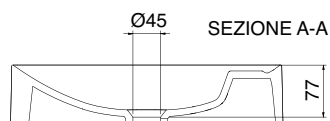

SOFT 45

Art. 1501 - 45 x 22 Cm - 6 Kg - 1,3 L.

Lavabo da appoggio o sospeso, predisposto per rubinetteria monoforo

Lay-on or wall-mounted washbasin, configured for single-hole tap set

Lavabo à poser ou suspendu, conçu pour robinetterie monotrou

Aufsatz-oder Hängewaschbecken, ausgelegt für 1-Loch-Armatur

Lavabo de apoyo o suspendido con predisposición para grifería monoforo

Раковина умывальника накладная или подвесная с одним отверстием под смеситель

Tolleranza dimensioni $\pm 5\%$

Dimension tolerance $\pm 5\%$