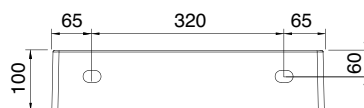

SOFT 45

Art. 1501 - 45 x 22 Cm - 6 Kg - 1,3 L.

Lavabo da appoggio o sospeso, predisposto per rubinetteria monoforo

Lay-on or wall-mounted washbasin, configured for single-hole tap set

Lavabo à poser ou suspendu, conçu pour robinetterie monotrou

Aufsatz-oder Hängewaschbecken, ausgelegt für 1-Loch-Armatur

Lavabo de apoyo o suspendido con predisposición para grifería monoforo

Раковина умывальника накладная или подвесная с одним отверстием под смеситель

Tolleranza dimensioni $\pm 5\%$

Dimension tolerance $\pm 5\%$