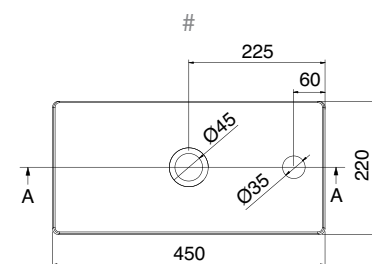

SOFT 45

Art. 1501 - 45 x 22 Cm - 6 Kg - 1,3 L.

Lavabo da appoggio o sospeso, predisposto per rubinetteria monoforo

Lay-on or wall-mounted washbasin, configured for single-hole tap set

Lavabo à poser ou suspendu, conçu pour robinetterie monotrou

Aufsatz-oder Hängewaschbecken, ausgelegt für 1-Loch-Armatur

Lavabo de apoyo o suspendido con predisposición para grifería monoforo

Раковина умывальника накладная или подвесная с одним отверстием под смеситель

Tolleranza dimensioni $\pm 5\%$

Dimension tolerance $\pm 5\%$