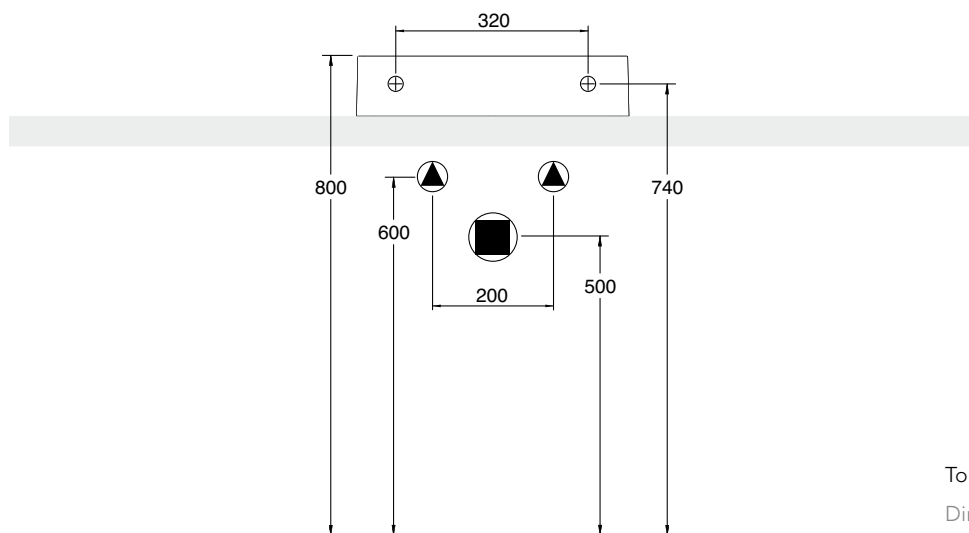

SOFT 45

Art. 1501 - 45 x 22 Cm - 6 Kg - 1,3 L.

Lavabo da appoggio o sospeso, predisposto per rubinetteria monoforo

Lay-on or wall-mounted washbasin, configured for single-hole tap set

Lavabo à poser ou suspendu, conçu pour robinetterie monotrou

Aufsatz-oder Hängewaschbecken, ausgelegt für 1-Loch-Armatur

Lavabo de apoyo o suspendido con predisposición para grifería monoforo

Раковина умывальника накладная или подвесная с одним отверстием под смеситель

Tolleranza dimensioni $\pm 5\%$

Dimension tolerance $\pm 5\%$