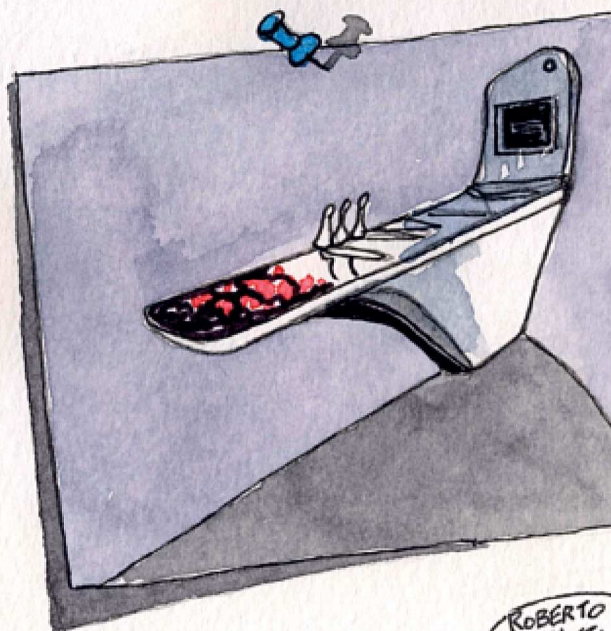

ROBERTO
HALFATTI

essay Paolo Giardiello / **kitchen** i29 interior architects / Simone Micheli / Patricia Urquiola / Kraaijvanger Architects / George Pittarokilis / Robert Dallet / **bathroom** Klein Dytham Architecture / Piero Lissoni / King Roselli Architetti / A. Marcante, A. Testa (UDA Architetti) / **from idea to project**