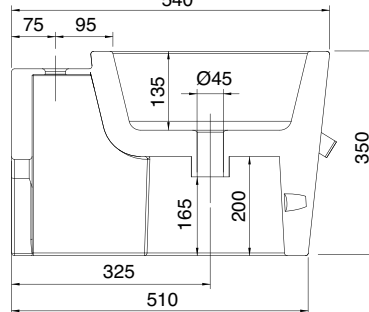

BUCKET 40R

Art. 8804 - 40,5 x 54 Cm - 24 Kg - 6 L.

Lavabo da appoggio o sospeso, predisposto per rubinetteria monoforo

Lay-on or wall-mounted washbasin, configured for single-hole tap set

Lavabo à poser ou suspendu, conçu pour robinetterie monotrou

Aufsatz-oder Hängewaschbecken, ausgelegt für 1-Loch-Armatur

Lavabo de apoyo o suspendido con predisposición para grifería monoforo

Раковина умывальника накладная или подвесная с одним отверстием под смеситель

Tolleranza dimensioni $\pm 5\%$

Dimension tolerance $\pm 5\%$