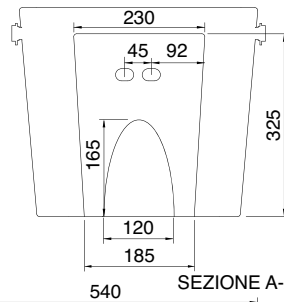

BUCKET 40R

Art. 8804 - 40,5 x 54 Cm - 24 Kg - 6 L.

Lavabo da appoggio o sospeso, predisposto per rubinetteria monoforo

Lay-on or wall-mounted washbasin, configured for single-hole tap set

Lavabo à poser ou suspendu, conçu pour robinetterie monotrou

Aufsatz-oder Hängewaschbecken, ausgelegt für 1-Loch-Armatur

Lavabo de apoyo o suspendido con predisposición para grifería monoforo

Раковина умывальника накладная или подвесная с одним отверстием под смеситель

Tolleranza dimensioni $\pm 5\%$

Dimension tolerance $\pm 5\%$