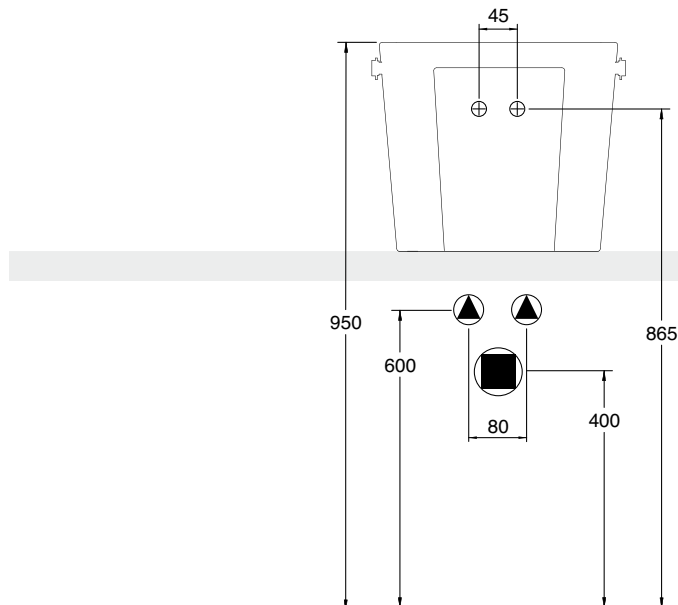

BUCKET 40R

Art. 8804 - 40,5 x 54 Cm - 24 Kg - 6 L.

Lavabo da appoggio o sospeso, predisposto per rubinetteria monoforo

Lay-on or wall-mounted washbasin, configured for single-hole tap set

Lavabo à poser ou suspendu, conçu pour robinetterie monotrou

Aufsatz-oder Hängewaschbecken, ausgelegt für 1-Loch-Armatur

Lavabo de apoyo o suspendido con predisposición para grifería monoforo

Раковина умывальника накладная или подвесная с одним отверстием под смеситель

Tolleranza dimensioni $\pm 5\%$

Dimension tolerance $\pm 5\%$