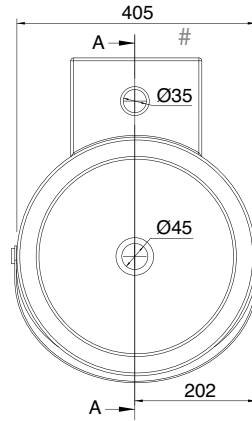

BUCKET 40R

Art. 8804 - 40,5 x 54 Cm - 24 Kg - 6 L.

Lavabo da appoggio o sospeso, predisposto per rubinetteria monoforo

Lay-on or wall-mounted washbasin, configured for single-hole tap set

Lavabo à poser ou suspendu, conçu pour robinetterie monotrou

Tolleranza dimensioni $\pm 5\%$

Dimension tolerance $\pm 5\%$