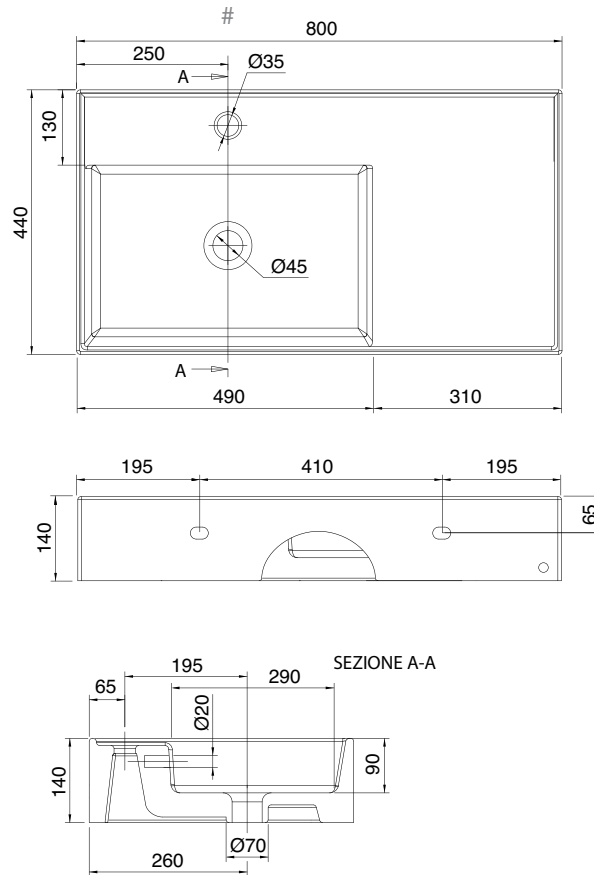

## TEOREMA 2.0 80 SHELF DX®

Art. 5115 - 80 x 44 Cm - 20 Kg - 4 L.

Lavabo da appoggio o sospeso, predisposto per rubinetteria monoforo, su richiesta tre fori o senza fori rubinetteria

Lay-on or wall-mounted washbasin, configured for single-hole tap set, on request, available with three holes or without holes for tap set

Lavabo à poser ou suspendu, conçu pour robinetterie monotrou, disponible sur demande avec trois trous ou aucun trou de robinetterie

Aufsatz-oder Hängewaschbecken, ausgelegt für 1-Loch-Armatur, auf Anfrage drei oder ohne Armaturlöcher

Lavabo de apoyo o suspendido con predisposición para grifería monoforo o sobre pedido con tre foros o ningún para grifería

Раковина умывальника накладная или подвесная с одним отверстием под смеситель. По запросу поставляется с тремя отверстиями под краны или без отверстий

Tolleranza dimensioni  $\pm 5\%$

Dimension tolerance  $\pm 5\%$