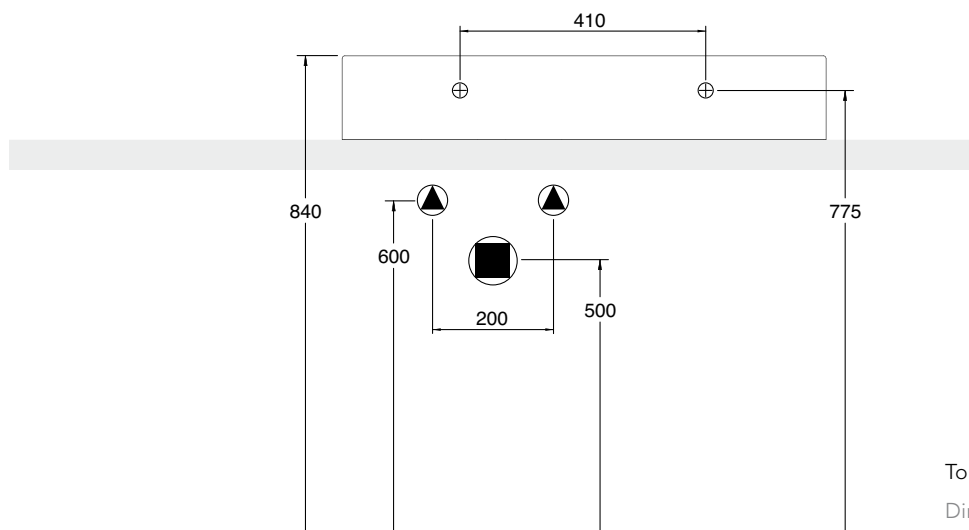

## TEOREMA 2.0 80 SHELF DX®

Art. 5115 - 80 x 44 Cm - 20 Kg - 4 L.

Lavabo da appoggio o sospeso, predisposto per rubinetteria monoforo, su richiesta tre fori o senza fori rubinetteria

Lay-on or wall-mounted washbasin, configured for single-hole tap set, on request, available with three holes or without holes for tap set

Lavabo à poser ou suspendu, conçu pour robinetterie monotrou, disponible sur demande avec trois trous ou aucun trou de robinetterie

Aufsatz-oder Hängewaschbecken, ausgelegt für 1-Loch-Armatur, auf Anfrage drei oder ohne Armaturlöcher

Lavabo de apoyo o suspendido con predisposición para grifería monoforo o sobre pedido con tre foros o ningún para grifería

Раковина умывальника накладная или подвесная с одним отверстием под смеситель. По запросу поставляется с тремя отверстиями под краны или без отверстий

Tolleranza dimensioni  $\pm 5\%$

Dimension tolerance  $\pm 5\%$